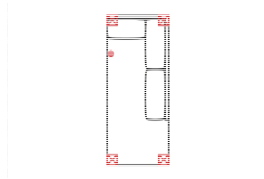

Breite	57 cm
Höhe	93 cm
Tiefe	92 cm
Sitzhöhe	48 cm
Sitztiefe	56 cm
Liegefläche	-
Stellfläche	-
Stoffgruppe VI	
Stoffgruppe VII	
Stoffgruppe VIII	

Modell: DAVOS

Artikelbezeichnung

OTTL

Ottomane links
(für L-Form Ecke nötig)
(incl. 1 Zierkissen)

OTTR

Ottomane rechts
(für L-Form Ecke nötig)
(incl. 1 Zierkissen)

2OTTL

Ottomane 2-sitzig
(incl. 1 Zierkissen)

2OTTR

Ottomane 2-sitzig
(incl. 1 Zierkissen)

1OTTL

Ottomane Armlehne links
(incl. 1 Zierkissen)

130 cm
93 cm
92 cm
48 cm
56 cm
-
-

92 cm
93 cm
220 cm
48 cm
52 cm / 182 cm
-
-

92 cm
93 cm
220 cm
48 cm
52 cm / 182 cm
-
-

99 cm
93 cm
158 cm
48 cm
121 cm
-
-

99 cm
93 cm
158 cm
48 cm
121 cm
-
-

Artikelbezeichnung