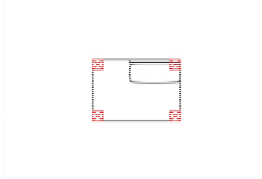

Breite	79 cm
Höhe	93 cm
Tiefe	92 cm
Sitzhöhe	48 cm
Sitztiefe	56 cm
Liegefläche	-
Stellfläche	-
Stoffgruppe VI	
Stoffgruppe VII	
Stoffgruppe VIII	

Breite	79 cm
Höhe	93 cm
Tiefe	92 cm
Sitzhöhe	48 cm
Sitztiefe	56 cm
Liegefläche	-
Stellfläche	-
Stoffgruppe VI	
Stoffgruppe VII	
Stoffgruppe VIII	

Breite	57 cm
Höhe	93 cm
Tiefe	92 cm
Sitzhöhe	48 cm
Sitztiefe	56 cm
Liegefläche	-
Stellfläche	-
Stoffgruppe VI	
Stoffgruppe VII	
Stoffgruppe VIII	

Modell: DAVOS

Artikelbezeichnung

OTTL

Ottomane links
(für L-Form Ecke nötig)
(incl. 1 Zierkissen)