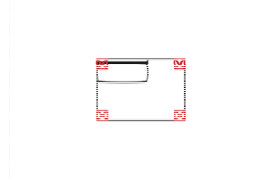

OTTR

Ottomane rechts
(für L-Form Ecke nötig)
(incl. 1 Zierkissen)