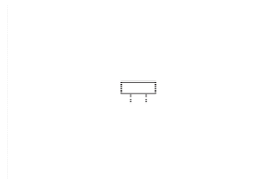

130 cm
93 cm
92 cm
48 cm
56 cm
-
-

92 cm
93 cm
220 cm
48 cm
52 cm / 182 cm
-
-

92 cm
93 cm
220 cm
48 cm
52 cm / 182 cm
-
-

99 cm
93 cm
158 cm
48 cm
121 cm
-
-

99 cm
93 cm
158 cm
48 cm
121 cm
-
-

Artikelbezeichnung

E

Ecke ohne
Relaxfunktion
(incl. 1 Zierkissen)

HOCKER

Hocker

KS

Kopfstütze

Breite	
Höhe	
Tiefe	
Sitzhöhe	
Sitztiefe	
Liegefläche	
Stellfläche	
Stoffgruppe VI	
Stoffgruppe VII	
Stoffgruppe VIII	

88 cm
93 cm
88 cm
48 cm
52 cm
-
88 x 88 cm

86 cm
48 cm
77 cm
48 cm
-
-
-

52 cm
-
-
48 cm
-
-
-