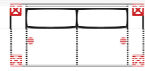

Modell: DAVOS

Artikelbezeichnung

3
Sofa 3-sitzig
(incl. 2 Zierkissen)