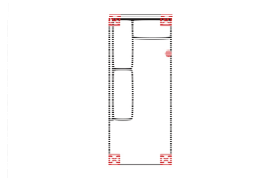

Breite	79 cm
Höhe	93 cm
Tiefe	92 cm
Sitzhöhe	48 cm
Sitztiefe	56 cm
Liegefläche	-
Stellfläche	-
Stoffgruppe VI	
Stoffgruppe VII	
Stoffgruppe VIII	

Breite	79 cm
Höhe	93 cm
Tiefe	92 cm
Sitzhöhe	48 cm
Sitztiefe	56 cm
Liegefläche	-
Stellfläche	-
Stoffgruppe VI	
Stoffgruppe VII	
Stoffgruppe VIII	

Breite	57 cm
Höhe	93 cm
Tiefe	92 cm
Sitzhöhe	48 cm
Sitztiefe	56 cm
Liegefläche	-
Stellfläche	-
Stoffgruppe VI	
Stoffgruppe VII	
Stoffgruppe VIII	

Modell: DAVOS

Artikelbezeichnung

OTTL

Ottomane links
(für L-Form Ecke nötig)
(incl. 1 Zierkissen)

OTTR

Ottomane rechts
(für L-Form Ecke nötig)
(incl. 1 Zierkissen)

2OTTL

Ottomane 2-sitzig
(incl. 1 Zierkissen)

2OTTR

Ottomane 2-sitzig
(incl. 1 Zierkissen)

1OTTL

Ottomane Armlehne links
(incl. 1 Zierkissen)