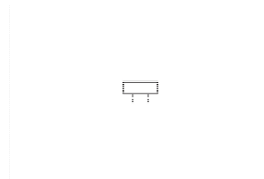

Ecke ohne
Relaxfunktion
(incl. 1 Zierkissen)

HOCKER

Hocker

KS

Kopfstütze

Breite

88 cm

86 cm

52 cm

Höhe

93 cm

48 cm

-

Tiefe

88 cm

77 cm