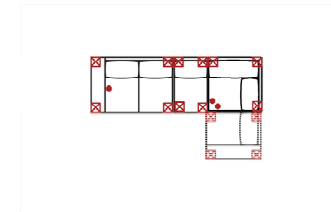

2L-1BB-E-1R

Vorzugskombination (incl. 4 Zierkissen)

Breite	-
Höhe	93 cm
Tiefe	-
Sitzhöhe	48 cm
Sitztiefe	-
Liegefläche	-
Stellfläche	280 x 167 cm
Stoffgruppe VI	
Stoffgruppe VII	
Stoffgruppe VIII