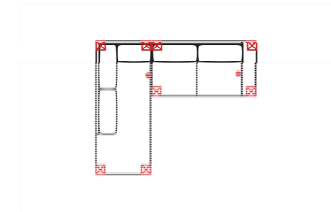

Vorzugskombination (incl. 3 Zierkissen)

Breite	-
Höhe	93 cm
Tiefe	-
Sitzhöhe	48 cm
Sitztiefe	-
Liegefläche	-
Stellfläche	220 x 341 x 158 cm
Stoffgruppe VI	
Stoffgruppe VII	
Stoffgruppe VIII	

3L-E-2R

Vorzugskombination (incl. 3 Zierkissen)

Breite	-
Höhe	93 cm
Tiefe	-
Sitzhöhe	48 cm
Sitztiefe	-
Liegefläche	-
Stellfläche	260 x 223 cm
Stoffgruppe VI	
Stoffgruppe VII	
Stoffgruppe VIII	

2OTTL-3R

Vorzugskombination (incl. 2 Zierkissen)

Breite	-
Höhe	93 cm
Tiefe	-
Sitzhöhe	48 cm
Sitztiefe	-
Liegefläche	-
Stellfläche	220 x 264 cm
Stoffgruppe VI	
Stoffgruppe VII	
Stoffgruppe VIII	