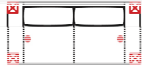

Modell: DAVOS

Artikelbezeichnung

3
Sofa 3-sitzig
(incl. 2 Zierkissen)