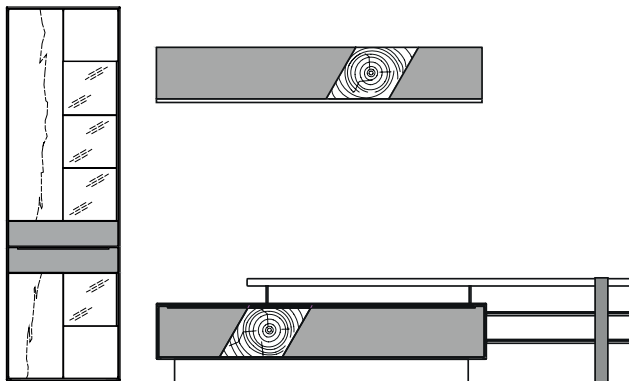

B/H/T 3390 / 2055 / 537 mm

Bestell Nr. V15466

Ausführung:

Korpus: Asteiche bianco geölt und gebürstet
Front: Asteiche bianco geölt und gebürstet
Frontakzent Glas weiß

bestehend aus Typen:

- 1x Vitrine, 1 Holz-/Glastür
- 1x LED Einbaubeleuchtung 195001(RIO 2,5W)
- 2 x LED Glasbodenbeleuchtung 195475 (2xRWG 4 W)
- 1x Lowboard
- 1x LED Unterbaubel. Sockel 195060 (ICL 17 W)
- Kabelmanagement inkl. ALL ON/OFF 195400
- 1x Medienelement
- Kabeldurchlass 195411
- 1x Wandbord
- 1x LED Unterbaubel. Wandbord 195060 (ICL 17 W)
- 1x elektr. Vorschaltgerät 60 W EVG 101003
- 1x Funkdimmer 60 Watt 102004
- 1x Zusatzverteiler 102002