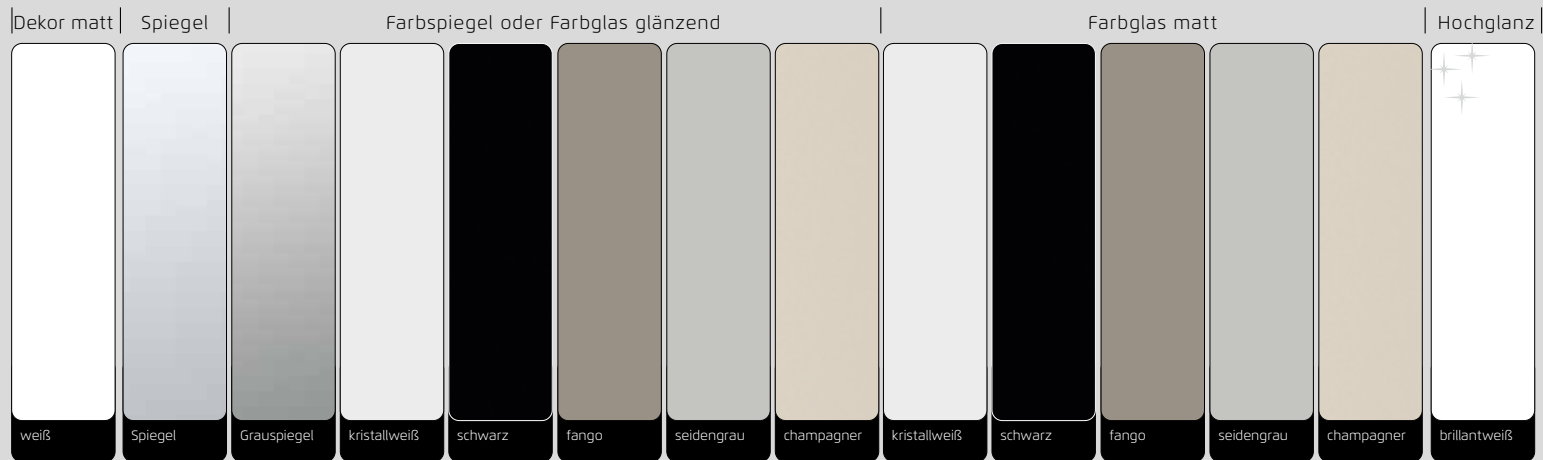

AJANA

Frontausführungen