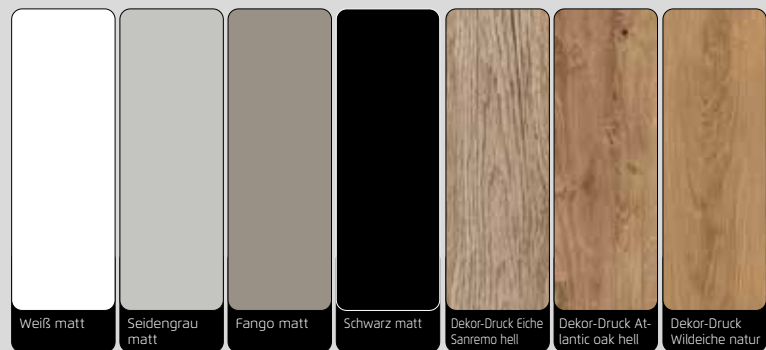

# BEIMÖBEL | Dekor

SOFT  
CLOSE

SOFT  
CLOSE

Nachttische 

Kommoden 

**BEIMÖBEL**  
Nachttische und Kommoden,  
optional mit LED-Beleuchtung

## Front-/Korpusfarben

...das 1, 2, 3 - Bestellsystem:

- 1 Modell-Nr. entsprechend der gewünschten Front- und Farbausführung aus der oberen Tabelle auswählen (z.B.: **Z\_123**)
- 2 Kennbuchstaben für Grifffarbe aussuchen und an der Leerstelle der Modell-Nr. ergänzen (z.B.: **ZA123**)  
Preisgruppe (PG) 1 oder 2, je nach Grifffarbe notieren!
- 3 Artikel (Breite und Höhe) auswählen und in darunterliegender Zeile, entsprechend der Frontausführung und Preisgruppe (PG), einfach Artikel-Nr. und Preis ablesen.