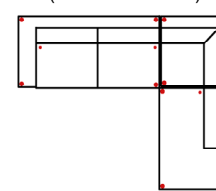

2L-10TTR70

Vorzugskombination
(incl. 2 Zierkissen)

Breite	-
Höhe	85 cm
Tiefe	-
Sitzhöhe	44 cm
Sitztiefe	-
Liegefläche	-
Stellfläche	263 x 178 cm
Stoffgruppe VI	
Stoffgruppe VII	
Stoffgruppe VIII	

Artikelbezeichnung

3L-E-2R

Vorzugskombination
(incl. 3 Zierkissen)

Breite	-
Höhe	85 cm
Tiefe	-
Sitzhöhe	44 cm
Sitztiefe	-
Liegefläche	-
Stellfläche	294 x 254 cm
Stoffgruppe VI	
Stoffgruppe VII	
Stoffgruppe VIII	

2_5L-E-OTTR

Vorzugskombination
(incl. 3 Zierkissen)

Breite	-
Höhe	85 cm
Tiefe	-
Sitzhöhe	44 cm
Sitztiefe	-
Liegefläche	-
Stellfläche	274 x 224 cm
Stoffgruppe VI	
Stoffgruppe VII	
Stoffgruppe VIII	

10TTL70-2BB-10TTR70