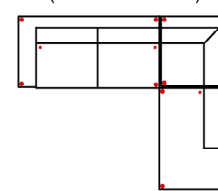

2L-10TTR70

Vorzugskombination
(incl. 2 Zierkissen)

Breite	-
Höhe	85 cm
Tiefe	-
Sitzhöhe	44 cm
Sitztiefe	-
Liegefläche	-
Stellfläche	263 x 178 cm

Artikelbezeichnung

3L-E-2R

Vorzugskombination
(incl. 3 Zierkissen)

Breite	-
Höhe	85 cm
Tiefe	-
Sitzhöhe	44 cm
Sitztiefe	-
Liegefläche	-
Stellfläche	294 x 254 cm

Stoffgruppe VI

Stoffgruppe VII

Stoffgruppe VIII

2_5L-E-OTTR

Vorzugskombination
(incl. 3 Zierkissen)

Breite	-
Höhe	85 cm
Tiefe	-
Sitzhöhe	44 cm
Sitztiefe	-
Liegefläche	-
Stellfläche	274 x 224 cm

10TTL70-2BB-10TTR70

Vorzugskombination
(incl. 3 Zierkissen)

Breite	-
Höhe	85 cm
Tiefe	-
Sitzhöhe	44 cm
Sitztiefe	-
Liegefläche	-
Stellfläche	178 x 341 x 178 cm

Modell: KELMIS

Artikelbezeichnung

3
Sofa 3-sitzig
(incl. 2 Zierkissen)