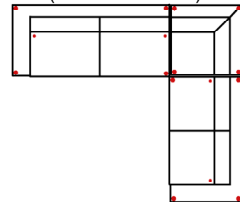

Breite	-
Höhe	85 cm
Tiefe	-
Sitzhöhe	44 cm
Sitztiefe	-
Liegefläche	-
Stellfläche	323 x 178 cm

Stoffgruppe VI

Stoffgruppe VII

Stoffgruppe VIII

2_5L-10TTR80

Vorzugskombination
(incl. 2 Zierkissen)

Breite	-
Höhe	85 cm
Tiefe	-
Sitzhöhe	44 cm
Sitztiefe	-
Liegefläche	-
Stellfläche	293 x 178 cm

2L-10TTR70

Vorzugskombination
(incl. 2 Zierkissen)

Breite	-
Höhe	85 cm
Tiefe	-
Sitzhöhe	44 cm
Sitztiefe	-
Liegefläche	-
Stellfläche	263 x 178 cm

Artikelbezeichnung

3L-E-2R

Vorzugskombination
(incl. 3 Zierkissen)

Breite	-
Höhe	85 cm
Tiefe	-
Sitzhöhe	44 cm
Sitztiefe	-
Liegefläche	-
Stellfläche	294 x 254 cm

Stoffgruppe VI

Stoffgruppe VII

Stoffgruppe VIII

2_5L-E-OTTR

Vorzugskombination
(incl. 3 Zierkissen)

Breite	-
Höhe	85 cm
Tiefe	-
Sitzhöhe	44 cm
Sitztiefe	-
Liegefläche	-
Stellfläche	274 x 224 cm