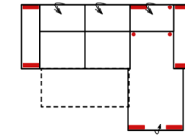

Vorzugskombination
(incl. 4 Zierkissen)

10TTL-3FBB-E-OTTR

Vorzugskombination
(incl. 4 Zierkissen)

3FL/10TBKR

Vorzugskombination
(incl. 2 Zierkissen)

| | |
|-------------|--------------------|
| Breite | - |
| Höhe | 91/111 cm |
| Tiefe | - |
| Sitzhöhe | 47 cm |
| Sitztiefe | 60 cm |
| Liegefläche | - |
| Stellfläche | 210 x 357 x 249 cm |

| | |
|-------------|--------------------|
| Breite | - |
| Höhe | 91/111 cm |
| Tiefe | - |
| Sitzhöhe | 47 cm |
| Sitztiefe | 60 cm |
| Liegefläche | 264 x 126 cm |
| Stellfläche | 210 x 357 x 249 cm |