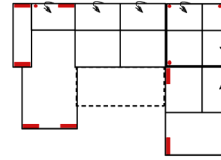

Alle Maße sind ca. Angaben und unterliegen produktionsbedingten Toleranzen. Die abgebildeten Modelle und Skizzen sind unverbindlich und können sich ändern !

Modell: BILBAO

Artikelbezeichnung

10TTL-3BB-E-OTTR

Vorzugskombination
(incl. 4 Zierkissen)

10TTL-3FBB-E-OTTR

Vorzugskombination
(incl. 4 Zierkissen)

3FL/10TBKR

Vorzugskombination
(incl. 2 Zierkissen)

| | |
|-------------|--------------------|
| Breite | - |
| Höhe | 91/111 cm |
| Tiefe | - |
| Sitzhöhe | 47 cm |
| Sitztiefe | 60 cm |
| Liegefläche | - |
| Stellfläche | 210 x 357 x 249 cm |