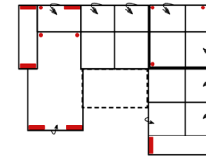

Vorzugskombination
(incl. 4 Zierkissen)

| | |
|-------------|--------------|
| Breite | - |
| Höhe | 91/111 cm |
| Tiefe | - |
| Sitzhöhe | 47 cm |
| Sitztiefe | 60 cm |
| Liegefläche | - |
| Stellfläche | 285 x 210 cm |