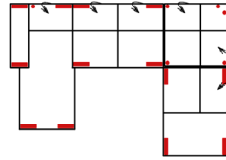

| Massangabe ca. in cm | Breite | Höhe | Tiefe | Sitzhöhe | Liegefläche | Stellfläche |
|--------------------------|--------|-----------|-------|----------|--------------|--------------------|
| BILBAO 1OTTL-3FBB-E-OTTR | - | 91/111 cm | - | 47 cm | 264 x 126 cm | 210 x 357 x 249 cm |
| BILBAO 3FL/1OTBKR | - | 91/111 cm | - | 47 cm | 204 x 126 cm | 285 x 210 cm |

mögliche Abkürzungen der Typenbezeichnung

| | |
|--------|------------------------------------|
| .. L | links |
| .. R | rechts |
| .. 3 | Sofa 3-sitzig |
| .. 2 | Sofa2- sitzig |
| .. 1 | Element / Sessel |
| .. ER | Ecke mit Relaxfunktion |
| .. E | Ecke ohne Relaxfunktion |
| .. ERZ | Ecke mit Relaxfunktion - zerlegbar |
| .. BK | Bettkasten |
| .. F | Funktion |
| .. BB | ohne Armteil |
| .. KBB | mit Bettkasten, ohne Armteil |
| .. OTT | Ottomane mit AL. Rechts o. Links |
| .. M | Motor (elekt. Sitzverstellung) |

Alle Maße sind ca. Angaben und unterliegen produktionsbedingten Toleranzen. Die abgebildeten Modelle und Skizzen sind unverbindlich und können sich ändern !

Modell: BILBAO

Artikelbezeichnung

10TTL-3BB-E-OTTR

Vorzugskombination
(incl. 4 Zierkissen)

10TTL-3FBB-E-OTTR

Vorzugskombination
(incl. 4 Zierkissen)

3FL/10TBKR

Vorzugskombination
(incl. 2 Zierkissen)

| | |
|-------------|--------------------|
| Breite | - |
| Höhe | 91/111 cm |
| Tiefe | - |
| Sitzhöhe | 47 cm |
| Sitztiefe | 60 cm |
| Liegefläche | - |
| Stellfläche | 210 x 357 x 249 cm |