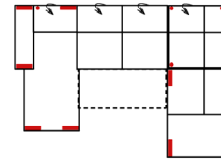

Alle Maße sind ca. Angaben und unterliegen produktionsbedingten Toleranzen. Die abgebildeten Modelle und Skizzen sind unverbindlich und können sich ändern !

Modell: BILBAO

Artikelbezeichnung

10TTL-3BB-E-OTTR

Vorzugskombination
(incl. 4 Zierkissen)

10TTL-3FBB-E-OTTR

Vorzugskombination
(incl. 4 Zierkissen)

3FL/10TBKR

Vorzugskombination
(incl. 2 Zierkissen)

Breite	-
Höhe	91/111 cm
Tiefe	-
Sitzhöhe	47 cm
Sitztiefe	60 cm
Liegefläche	-
Stellfläche	210 x 357 x 249 cm
Stoffgruppe VI	
Stoffgruppe VII	
Stoffgruppe VIII	