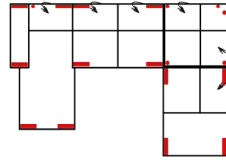

Massangabe ca. in cm	Breite	Höhe	Tiefe	Sitzhöhe	Liegefläche	Stellfläche
BILBAO 1OTTL-3FBB-E-OTTR	-	91/111 cm	-	47 cm	264 x 126 cm	210 x 357 x 249 cm
BILBAO 3FL/1OTBKR	-	91/111 cm	-	47 cm	204 x 126 cm	285 x 210 cm

mögliche Abkürzungen der Typenbezeichnung

.. L	links
.. R	rechts
.. 3	Sofa 3-sitzig
.. 2	Sofa2- sitzig
.. 1	Element / Sessel
.. ER	Ecke mit Relaxfunktion
.. E	Ecke ohne Relaxfunktion
.. ERZ	Ecke mit Relaxfunktion - zerlegbar
.. BK	Bettkasten
.. F	Funktion
.. BB	ohne Armteil
.. KBB	mit Bettkasten, ohne Armteil
.. OTT	Ottomane mit AL. Rechts o. Links
.. M	Motor (elekt. Sitzverstellung)

Alle Maße sind ca. Angaben und unterliegen produktionsbedingten Toleranzen. Die abgebildeten Modelle und Skizzen sind unverbindlich und können sich ändern !

Modell: BILBAO

Artikelbezeichnung

10TTL-3BB-E-OTTR

Vorzugskombination
(incl. 4 Zierkissen)

10TTL-3FBB-E-OTTR

Vorzugskombination
(incl. 4 Zierkissen)

3FL/10TBKR

Vorzugskombination
(incl. 2 Zierkissen)

Breite	-
Höhe	91/111 cm
Tiefe	-
Sitzhöhe	47 cm
Sitztiefe	60 cm
Liegefläche	-
Stellfläche	210 x 357 x 249 cm