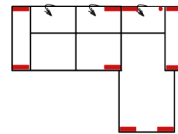

Stoffgruppe VI

Stoffgruppe VII

Stoffgruppe VIII

Artikelbezeichnung

3L/10TTR

Vorzugskombination
(incl. 2 Zierkissen)

0TTL-2BB-E-2R

Vorzugskombination
(incl. 4 Zierkissen)

10TBKL-2FBB-E-2BKR

Vorzugskombination
(incl. 4 Zierkissen)

Breite	-
Höhe	91/111 cm
Tiefe	-
Sitzhöhe	47 cm
Sitztiefe	60 cm
Liegefläche	-
Stellfläche	285 x 210 cm

Breite	-
Höhe	91/111 cm
Tiefe	-
Sitzhöhe	47 cm
Sitztiefe	60 cm
Liegefläche	-
Stellfläche	362 x 245 cm