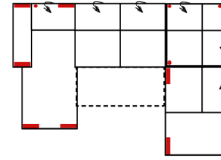

Alle Maße sind ca. Angaben und unterliegen produktionsbedingten Toleranzen. Die abgebildeten Modelle und Skizzen sind unverbindlich und können sich ändern !

Modell: BILBAO

Artikelbezeichnung

10TTL-3BB-E-OTTR

Vorzugskombination
(incl. 4 Zierkissen)

10TTL-3FBB-E-OTTR

Vorzugskombination
(incl. 4 Zierkissen)

3FL/10TBKR

Vorzugskombination
(incl. 2 Zierkissen)

Breite	-
Höhe	91/111 cm
Tiefe	-
Sitzhöhe	47 cm
Sitztiefe	60 cm
Liegefläche	-
Stellfläche	210 x 357 x 249 cm