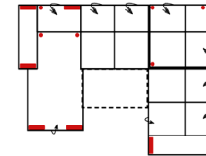

10TBKL-2FBB-E-2BKR

Vorzugskombination
(incl. 4 Zierkissen)

Breite	-
Höhe	91/111 cm
Tiefe	-
Sitzhöhe	47 cm
Sitztiefe	60 cm
Liegefläche	-
Stellfläche	285 x 210 cm

Breite	-
Höhe	91/111 cm
Tiefe	-
Sitzhöhe	47 cm
Sitztiefe	60 cm
Liegefläche	-
Stellfläche	362 x 245 cm