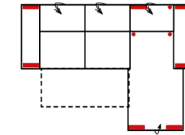

Vorzugskombination
(incl. 4 Zierkissen)

| | |
|-------------|--------------------|
| Breite | - |
| Höhe | 91/111 cm |
| Tiefe | - |
| Sitzhöhe | 47 cm |
| Sitztiefe | 60 cm |
| Liegefläche | - |
| Stellfläche | 210 x 357 x 249 cm |

Stoffgruppe VI

Stoffgruppe VII

Stoffgruppe VIII

10TTL-3FBB-E-OTTR

Vorzugskombination
(incl. 4 Zierkissen)

| | |
|-------------|--------------------|
| Breite | - |
| Höhe | 91/111 cm |
| Tiefe | - |
| Sitzhöhe | 47 cm |
| Sitztiefe | 60 cm |
| Liegefläche | 264 x 126 cm |
| Stellfläche | 210 x 357 x 249 cm |

3FL/10TBKR

Vorzugskombination
(incl. 2 Zierkissen)

| | |
|-------------|--------------|
| Breite | - |
| Höhe | 91/111 cm |
| Tiefe | - |
| Sitzhöhe | 47 cm |
| Sitztiefe | 60 cm |
| Liegefläche | 204 x 126 cm |
| Stellfläche | 285 x 210 cm |