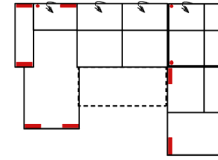

Vorzugskombination
(incl. 4 Zierkissen)

| | |
|-------------|--------------------|
| Breite | - |
| Höhe | 91/111 cm |
| Tiefe | - |
| Sitzhöhe | 47 cm |
| Sitztiefe | 60 cm |
| Liegefläche | - |
| Stellfläche | 210 x 357 x 249 cm |

Stoffgruppe VI

Stoffgruppe VII

Stoffgruppe VIII

10TTL-3FBB-E-OTTR

Vorzugskombination
(incl. 4 Zierkissen)

| | |
|-------------|--------------------|
| Breite | - |
| Höhe | 91/111 cm |
| Tiefe | - |
| Sitzhöhe | 47 cm |
| Sitztiefe | 60 cm |
| Liegefläche | 264 x 126 cm |
| Stellfläche | 210 x 357 x 249 cm |