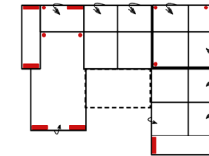

Stoffgruppe VI

Stoffgruppe VII

Stoffgruppe VIII

0TTL-2BB-E-2R

Vorzugskombination
(incl. 4 Zierkissen)

| | |
|-------------|--------------|
| Breite | - |
| Höhe | 91/111 cm |
| Tiefe | - |
| Sitzhöhe | 47 cm |
| Sitztiefe | 60 cm |
| Liegefläche | - |
| Stellfläche | 362 x 245 cm |

10TBKL-2FBB-E-2BKR

Vorzugskombination
(incl. 4 Zierkissen)

| | |
|-------------|--------------------|
| Breite | - |
| Höhe | 91/111 cm |
| Tiefe | - |
| Sitzhöhe | 47 cm |
| Sitztiefe | 60 cm |
| Liegefläche | 220 x 126 cm |
| Stellfläche | 210 x 320 x 245 cm |