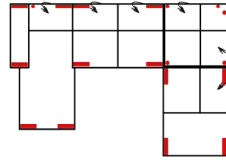

Modell: BILBAO

Artikelbezeichnung

10TTL-3BB-E-OTTR

Vorzugskombination
(incl. 4 Zierkissen)

Breite	-
Höhe	91/111 cm
Tiefe	-
Sitzhöhe	47 cm
Sitztiefe	60 cm
Liegefläche	-
Stellfläche	210 x 357 x 249 cm

Stoffgruppe VI

Stoffgruppe VII

Stoffgruppe VIII