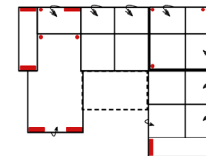

10TBKL-2FBB-E-2BKR

Vorzugskombination
(incl. 4 Zierkissen)

Breite	-
Höhe	91/111 cm
Tiefe	-
Sitzhöhe	47 cm
Sitztiefe	60 cm
Liegefläche	-
Stellfläche	285 x 210 cm

Breite	-
Höhe	91/111 cm
Tiefe	-
Sitzhöhe	47 cm
Sitztiefe	60 cm
Liegefläche	-
Stellfläche	362 x 245 cm