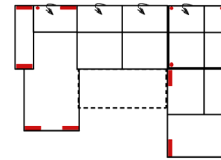

Alle Maße sind ca. Angaben und unterliegen produktionsbedingten Toleranzen. Die abgebildeten Modelle und Skizzen sind unverbindlich und können sich ändern !

Modell: BILBAO

Artikelbezeichnung

10TTL-3BB-E-OTTR

Vorzugskombination
(incl. 4 Zierkissen)

10TTL-3FBB-E-OTTR

Vorzugskombination
(incl. 4 Zierkissen)

3FL/10TBKR

Vorzugskombination
(incl. 2 Zierkissen)

Breite	-
Höhe	91/111 cm
Tiefe	-
Sitzhöhe	47 cm
Sitztiefe	60 cm
Liegefläche	-
Stellfläche	210 x 357 x 249 cm