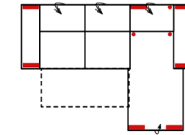

Vorzugskombination
(incl. 4 Zierkissen)

10TTL-3FBB-E-OTTR

Vorzugskombination
(incl. 4 Zierkissen)

3FL/10TBKR

Vorzugskombination
(incl. 2 Zierkissen)

Breite	-
Höhe	91/111 cm
Tiefe	-
Sitzhöhe	47 cm
Sitztiefe	60 cm
Liegefläche	-
Stellfläche	210 x 357 x 249 cm

Breite	-
Höhe	91/111 cm
Tiefe	-
Sitzhöhe	47 cm
Sitztiefe	60 cm
Liegefläche	264 x 126 cm
Stellfläche	210 x 357 x 249 cm

Breite	-
Höhe	91/111 cm
Tiefe	-
Sitzhöhe	47 cm
Sitztiefe	60 cm
Liegefläche	204 x 126 cm
Stellfläche	285 x 210 cm