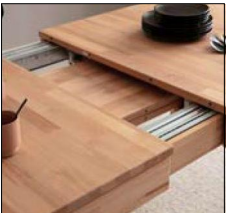

tenerweiterung von 80 cm. Der Esstisch ist in Kernbuche oder Wildeiche massiv keilgezinkt geölt.

Tisch-Details

Mittelauszug mit 2 Einlegeplatten à 40 cm

Stirnauszug 80 cm

Wildeiche

Kernbuche

Produktinformation und Qualitäts-Details

Esstisch

- Esstisch mit einer ca. 25 mm starken Tischplatte
- massiv keilgezinkt geölt in den Ausführungen Wildeiche oder Kernbuche
- Tischbeine 60 x 120 mm massiv keilgezinkt geölt
- 90 kg Flächenbelastung
- zerlegt