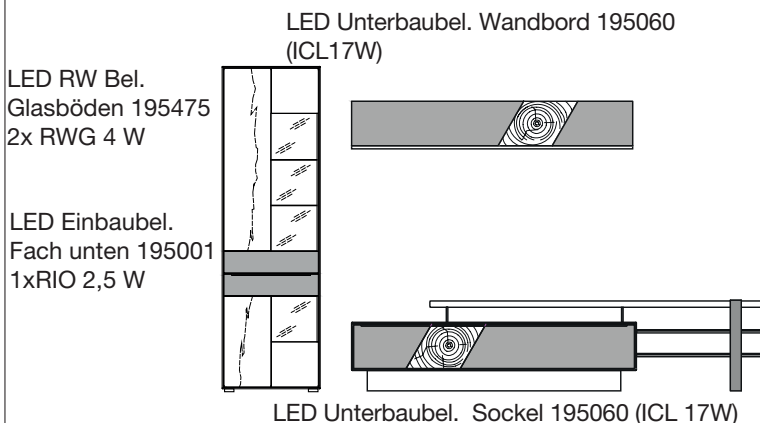

Beleuchtungsbeispiel

LED Unterbaubel. Wandbord 195060 (ICL17W)

LED RW Bel.
Glasböden 195475
2x RWG 4 W

LED Einbaubel.
Fach unten 195001
1xRIO 2,5 W

LED Unterbaubel. Sockel 195060 (ICL 17W)

Beleuchtungsbeispiel: V15466

Bei freihängenden Beleuchtungselementen ist bauseits ein überstreichbarer Kabelkanal einzusetzen.

Bei Bestellung von Beleuchtungszubehör ist ein elektronisches Vorschaltgerät(EVG), sowie ein Funkdimmer erforderlich mit eventuellem Zusatzverteiler erforderlich siehe Seite 34.

- 1x elektr. Vorschaltgerät 60 watt (EVG) 101003
- 1x Funkdimmer 60 Watt 102004
- 1x Zusatzverteiler 102002