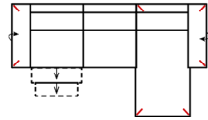

Massangabe ca. in cm	Breite	Höhe	Tiefe	Sitzhöhe	Liegefläche	Stellfläche
BERGEN 3L-10TTR	-	98 cm	-	47 cm	-	286 x 165 cm

mögliche Abkürzungen der Typenbezeichnung

.. L	links
.. R	rechts
.. 3	Sofa 3-sitzig
.. 2	Sofa2- sitzig
.. 1	Element / Sessel
.. ER	Ecke mit Relaxfunktion
.. E	Ecke ohne Relaxfunktion
.. ERZ	Ecke mit Relaxfunktion - zerlegbar
.. BK	Bettkasten
.. F	Funktion
.. BB	ohne Armteil
.. KBB	mit Bettkasten, ohne Armteil
.. OTT	Ottomane mit AL. Rechts o. Links
.. M	Motor (elekt. Sitzverstellung)

Breite	-
Höhe	98 cm
Tiefe	-
Sitzhöhe	47 cm
Sitztiefe	-
Liegefläche	-
Stellfläche	286 x 165 cm
Stoffgruppe VI	
Stoffgruppe VII	
Stoffgruppe VIII	

3L-10TTR

Vorzugskombination
(incl. 2 Zierkissen)

Breite	-
Höhe	98 cm
Tiefe	-
Sitzhöhe	47 cm
Sitztiefe	-
Liegefläche	-
Stellfläche	286 x 165 cm
Stoffgruppe VI	
Stoffgruppe VII	
Stoffgruppe VIII	