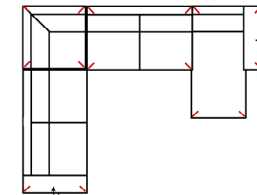

3L-E-3BB-10TTR

Vorzugskombination
(incl. 4 Zierkissen)

Breite	-
Höhe	98 cm
Tiefe	-
Sitzhöhe	47 cm
Sitztiefe	-
Liegefläche	-
Stellfläche	272 x 350 x 165 cm
Stoffgruppe VI	
Stoffgruppe VII	
Stoffgruppe VIII