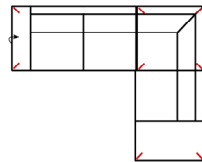

Breite	-
Höhe	98 cm
Tiefe	-
Sitzhöhe	47 cm
Sitztiefe	-
Liegefläche	-
Stellfläche	286 x 165 cm
Stoffgruppe VI	
Stoffgruppe VII	
Stoffgruppe VIII	

3L-10TTR

Vorzugskombination
(incl. 2 Zierkissen)

Breite	-
Höhe	98 cm
Tiefe	-
Sitzhöhe	47 cm
Sitztiefe	-
Liegefläche	-
Stellfläche	286 x 165 cm
Stoffgruppe VI	
Stoffgruppe VII	
Stoffgruppe VIII	

3MAL-20TTR

Vorzugskombination
(incl. 2 Zierkissen)

Breite	-
Höhe	98 cm
Tiefe	-
Sitzhöhe	47 cm
Sitztiefe	-
Liegefläche	-
Stellfläche	282 x 225 cm
Stoffgruppe VI	
Stoffgruppe VII	
Stoffgruppe VIII	

Artikelbezeichnung

3L-20TTR

Vorzugskombination
(incl. 2 Zierkissen)

Breite	-
Höhe	98 cm
Tiefe	-
Sitzhöhe	47 cm
Sitztiefe	-
Liegefläche	-
Stellfläche	282 x 225 cm
Stoffgruppe VI	
Stoffgruppe VII	
Stoffgruppe VIII	

3MAL-E-3BB-10TTR