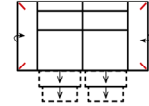

3MR

Sofa 3-sitzig
mit elektr. Sitzverstellung rechts
(incl. 2 Zierkissen) (zweiteilig)

2

Sofa 2-sitzig
(incl. 2 Zierkissen)
(zweiteilig)

2MM

Sofa 2-sitzig
mit 2 elektr. Sitzverstellungen
(incl. 2 Zierkissen) (zweiteilig)

Breite	208 cm
Höhe	98 cm
Tiefe	94 cm
Sitzhöhe	47 cm
Sitztiefe	55 cm
Liegefläche	-
Stellfläche	-

Breite	208 cm
Höhe	98 cm
Tiefe	94 cm
Sitzhöhe	47 cm
Sitztiefe	55 cm
Liegefläche	-
Stellfläche	-

Breite	208 cm
Höhe	98 cm
Tiefe	94 cm
Sitzhöhe	47 cm
Sitztiefe	55 cm
Liegefläche	-
Stellfläche	-