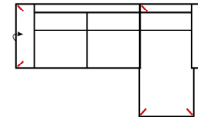

Massangabe ca. in cm	Breite	Höhe	Tiefe	Sitzhöhe	Liegefläche	Stellfläche
BERGEN 3L-10TTR	-	98 cm	-	47 cm	-	286 x 165 cm

mögliche Abkürzungen der Typenbezeichnung

.. L	links
.. R	rechts
.. 3	Sofa 3-sitzig
.. 2	Sofa2- sitzig
.. 1	Element / Sessel
.. ER	Ecke mit Relaxfunktion
.. E	Ecke ohne Relaxfunktion
.. ERZ	Ecke mit Relaxfunktion - zerlegbar
.. BK	Bettkasten
.. F	Funktion
.. BB	ohne Armteil
.. KBB	mit Bettkasten, ohne Armteil
.. OTT	Ottomane mit AL. Rechts o. Links
.. M	Motor (elekt. Sitzverstellung)

Alle Maße sind ca. Angaben und unterliegen produktionsbedingten Toleranzen. Die abgebildeten Modelle und Skizzen sind unverbindlich und können sich ändern !

Modell: BERGEN

Artikelbezeichnung

3MAL-10TTR

Vorzugskombination
(incl. 2 Zierkissen)

Breite	-
Höhe	98 cm
Tiefe	-
Sitzhöhe	47 cm
Sitztiefe	-
Liegefläche	-
Stellfläche	286 x 165 cm
Stoffgruppe VI	
Stoffgruppe VII	
Stoffgruppe VIII	

3L-10TTR

Vorzugskombination
(incl. 2 Zierkissen)

Breite	-
Höhe	98 cm
Tiefe	-
Sitzhöhe	47 cm
Sitztiefe	-
Liegefläche	-
Stellfläche	286 x 165 cm
Stoffgruppe VI	
Stoffgruppe VII	
Stoffgruppe VIII	