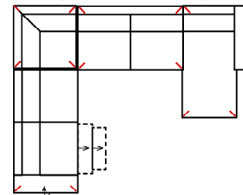

3MAL-E-3BB-10TTR

Vorzugskombination
(incl. 4 Zierkissen)

Breite	-
Höhe	98 cm
Tiefe	-
Sitzhöhe	47 cm
Sitztiefe	-
Liegefläche	-
Stellfläche	272 x 350 x 165 cm
Stoffgruppe VI	
Stoffgruppe VII	
Stoffgruppe VIII