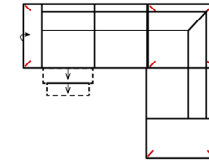

Breite	-
Höhe	98 cm
Tiefe	-
Sitzhöhe	47 cm
Sitztiefe	-
Liegefläche	-
Stellfläche	286 x 165 cm
Stoffgruppe VI	
Stoffgruppe VII	
Stoffgruppe VIII	

3L-10TTR

Vorzugskombination
(incl. 2 Zierkissen)

Breite	-
Höhe	98 cm
Tiefe	-
Sitzhöhe	47 cm
Sitztiefe	-
Liegefläche	-
Stellfläche	286 x 165 cm
Stoffgruppe VI	
Stoffgruppe VII	
Stoffgruppe VIII	

3MAL-20TTR

Vorzugskombination
(incl. 2 Zierkissen)

Breite	-
Höhe	98 cm
Tiefe	-
Sitzhöhe	47 cm
Sitztiefe	-
Liegefläche	-
Stellfläche	282 x 225 cm
Stoffgruppe VI	
Stoffgruppe VII	
Stoffgruppe VIII	

Artikelbezeichnung