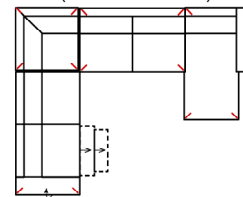

Breite	-
Höhe	98 cm
Tiefe	-
Sitzhöhe	47 cm
Sitztiefe	-
Liegefläche	-
Stellfläche	282 x 225 cm

Stoffgruppe VI

Stoffgruppe VII

Stoffgruppe VIII

3MAL-E-3BB-10TTR

Vorzugskombination
(incl. 4 Zierkissen)

Breite	-
Höhe	98 cm
Tiefe	-
Sitzhöhe	47 cm
Sitztiefe	-
Liegefläche	-
Stellfläche	272 x 350 x 165 cm