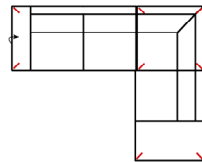

Breite	-
Höhe	98 cm
Tiefe	-
Sitzhöhe	47 cm
Sitztiefe	-
Liegefläche	-
Stellfläche	286 x 165 cm

Stoffgruppe VI

Stoffgruppe VII

Stoffgruppe VIII

3L-10TTR

Vorzugskombination
(incl. 2 Zierkissen)

Breite	-
Höhe	98 cm
Tiefe	-
Sitzhöhe	47 cm
Sitztiefe	-
Liegefläche	-
Stellfläche	286 x 165 cm

3MAL-20TTR

Vorzugskombination
(incl. 2 Zierkissen)

Breite	-
Höhe	98 cm
Tiefe	-
Sitzhöhe	47 cm
Sitztiefe	-
Liegefläche	-
Stellfläche	282 x 225 cm

Artikelbezeichnung

3L-20TTR

Vorzugskombination
(incl. 2 Zierkissen)

Breite	-
Höhe	98 cm
Tiefe	-
Sitzhöhe	47 cm
Sitztiefe	-
Liegefläche	-
Stellfläche	282 x 225 cm

Stoffgruppe VI

Stoffgruppe VII

Stoffgruppe VIII

3MAL-E-3BB-10TTR

Vorzugskombination
(incl. 4 Zierkissen)

Breite	-
Höhe	98 cm
Tiefe	-
Sitzhöhe	47 cm
Sitztiefe	-
Liegefläche	-
Stellfläche	272 x 350 x 165 cm