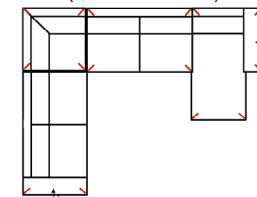

3MAL-20TTR

Vorzugskombination
(incl. 2 Zierkissen)

Breite	-
Höhe	98 cm
Tiefe	-
Sitzhöhe	47 cm
Sitztiefe	-
Liegefläche	-
Stellfläche	282 x 225 cm

Artikelbezeichnung

3L-20TTR

Vorzugskombination
(incl. 2 Zierkissen)

Breite	-
Höhe	98 cm
Tiefe	-
Sitzhöhe	47 cm
Sitztiefe	-
Liegefläche	-
Stellfläche	282 x 225 cm

Stoffgruppe VI

Stoffgruppe VII

Stoffgruppe VIII

3MAL-E-3BB-10TTR

Vorzugskombination
(incl. 4 Zierkissen)

Breite	-
Höhe	98 cm
Tiefe	-
Sitzhöhe	47 cm
Sitztiefe	-
Liegefläche	-
Stellfläche	272 x 350 x 165 cm

3L-E-3BB-10TTR

Vorzugskombination
(incl. 4 Zierkissen)

Breite	-
Höhe	98 cm
Tiefe	-
Sitzhöhe	47 cm
Sitztiefe	-
Liegefläche	-
Stellfläche	272 x 350 x 165 cm

Modell: BERGEN

Artikelbezeichnung

3

Sofa 3-sitzig
(incl. 2 Zierkissen)
(zweiteilig)