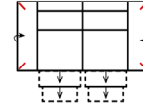

3MM

Sofa 3-sitzig
mit 2 elektr. Sitzverstellungen
(incl. 2 Zierkissen) (zweiteilig)

3ML

Sofa 3-sitzig
mit elektr. Sitzverstellung links
(incl. 2 Zierkissen) (zweiteilig)

3MR

Sofa 3-sitzig
mit elektr. Sitzverstellung rechts
(incl. 2 Zierkissen) (zweiteilig)

2

Sofa 2-sitzig
(incl. 2 Zierkissen)
(zweiteilig)

2MM

Sofa 2-sitzig
mit 2 elektr. Sitzverstellungen
(incl. 2 Zierkissen) (zweiteilig)

Breite	208 cm
Höhe	98 cm
Tiefe	94 cm
Sitzhöhe	47 cm
Sitztiefe	55 cm
Liegefläche	-
Stellfläche	-