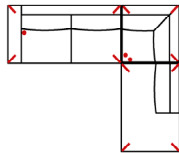

Artikelbezeichnung

3L-E-OTTR

Vorzugskombination
(incl. 3 Zierkissen)