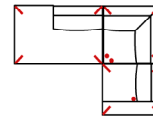

Artikelbezeichnung

3L-E-OTTR

Vorzugskombination
(incl. 3 Zierkissen)

0TTL-E-1R

Vorzugskombination
(incl. 3 Zierkissen)

1L-10TTR

Vorzugskombination
(incl. 2 Zierkissen)

Breite	-
Höhe	64 / 88 (mit Rückenkissen) cm
Tiefe	97 cm
Sitzhöhe	45 cm
Sitztiefe	55 cm
Liegefläche	-
Stellfläche	277 x 228 cm
Stoffgruppe VI	
Stoffgruppe VII	
Stoffgruppe VIII	