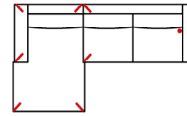

Alle Maße sind ca. Angaben und unterliegen produktionsbedingten Toleranzen. Die abgebildeten Modelle und Skizzen sind unverbindlich und können sich ändern !

Modell: ALICANTE

Artikelbezeichnung

10TTL-3BB-E-OTTR

Vorzugskombination
(incl. 4 Zierkissen)

10TTL-3R

Vorzugskombination
(incl. 2 Zierkissen)

3L-E-2R

Vorzugskombination
(incl. 3 Zierkissen)

Breite	-
Höhe	64 / 88 (mit Rückenkissen) cm
Tiefe	97 cm
Sitzhöhe	45 cm
Sitztiefe	55 cm
Liegefläche	-
Stellfläche	178 x 373 x 228 cm
Stoffgruppe VI	
Stoffgruppe VII	
Stoffgruppe VIII	