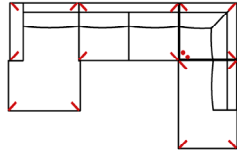

Massangabe ca. in cm	Breite	Höhe	Tiefe	Sitzhöhe	Liegefläche	Stellfläche
ALICANTE 1OTTL-3BB-E-OTTR	-	64 / 88 (mit Rückenkissen) cm	-	45 cm	-	178 x 373 x 228 cm

mögliche Abkürzungen der Typenbezeichnung

.. L	links
.. R	rechts
.. 3	Sofa 3-sitzig
.. 2	
.. 1	Element / Sessel
.. ER	Ecke mit Relaxfunktion
.. E	Ecke ohne Relaxfunktion
.. ERZ	Ecke mit Relaxfunktion - zerlegbar
.. BK	Bettkasten
.. F	Funktion
.. BB	ohne Armteil
.. KBB	mit Bettkasten, ohne Armteil
.. OTT	Ottomane mit AL. Rechts o. Links
.. M	Motor (elekt. Sitzverstellung)

Vorzugskombination
(incl. 4 Zierkissen)

10TTL-3R

Vorzugskombination
(incl. 2 Zierkissen)

3L-E-2R

Vorzugskombination
(incl. 3 Zierkissen)

Breite	-
Höhe	64 / 88 (mit Rückenkissen) cm
Tiefe	97 cm
Sitzhöhe	45 cm
Sitztiefe	55 cm
Liegefläche	-
Stellfläche	178 x 373 x 228 cm
Stoffgruppe VI	
Stoffgruppe VII	
Stoffgruppe VIII	