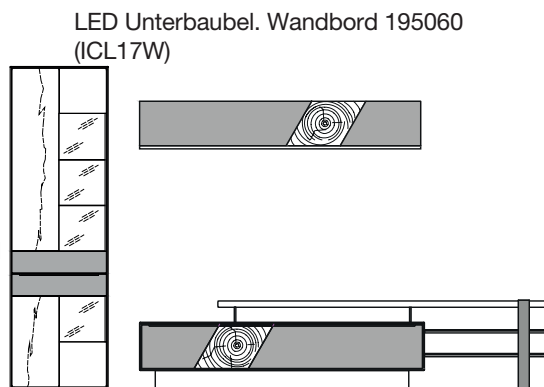

Beleuchtungsbeispiel

LED RW Bel.
Glasböden 195475
2x RWG 4 W

LED Einbaubel.
Fach unten 195001
1xRIO 2,5 W

LED Unterbaubel. Wandbord 195060 (ICL17W)

LED Unterbaubel. Sockel 195060 (ICL 17W)

Beleuchtungsbeispiel: V15466

Bei freihängenden Beleuchtungselementen ist bauseits ein überstreichbarer Kabelkanal einzusetzen.

Bei Bestellung von Beleuchtungszubehör ist ein elektronisches Vorschaltgerät(EVG), sowie ein Funkdimmer erforderlich mit eventuellem Zusatzverteiler erforderlich siehe Seite 34.

- 1x elektr. Vorschaltgerät 60 watt (EVG) 101003
- 1x Funkdimmer 60 Watt 102004
- 1x Zusatzverteiler 102002