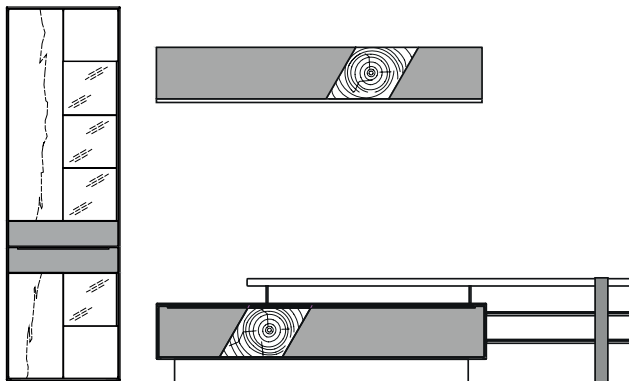

B/H/T 3390 / 2055 / 537 mm

Bestell Nr. V15466

Ausführung:

Korpus: Asteiche bianco geölt und gebürstet
Front: Asteiche bianco geölt und gebürstet
Frontakzent Glas weiß

bestehend aus Typen:

- 1x Vitrine, 1 Holz-/Glastür
- 1x LED Einbaubeleuchtung 195001(RIO 2,5W)
- 2 x LED Glasbodenbeleuchtung 195475 (2xRWG 4 W)

- 1x Lowboard
- 1x LED Unterbaubel. Sockel 195060 (ICL 17 W)
- Kabelmanagement inkl. ALL ON/OFF 195400

- 1x Medienelement
- Kabeldurchlass 195411

- 1x Wandbord
- 1x LED Unterbaubel. Wandbord 195060 (ICL 17 W)

- 1x elektr. Vorschaltgerät 60 W EVG 101003
- 1x Funkdimmer 60 Watt 102004
- 1x Zusatzverteiler 102002