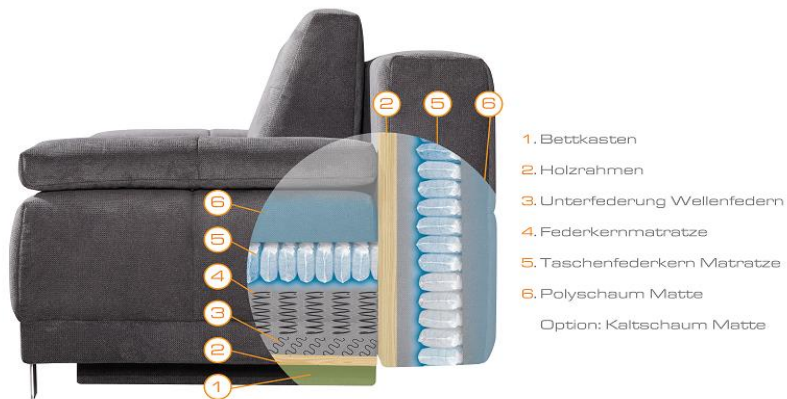

Querschläfer mit Bettkasten
 Rücken **echt**
 Liegefläche 160 x 200 cm

Option
 Armteilkissen
 70x31x8 cm
 (Stück)

Stoffgruppe:

Preisgleich für Fremdstoff

- 1
- 2
- 3
- 4
- 5

Aufpreis für integr. KS Auflage
 in Sitz und Rücken

Aufpreis für Hubbeschlag

Stoffanordnung zweifarbig:

1. Stoff: Korpus, Sitz
2. Stoff: nur Rückenkissen

Stoff 1 nur als Uni möglich!

Produktmerkmale:

Durch Vorziehen der Sitzfläche und Herunterklappen des Rückenteils entsteht eine Doppelliege. Schlafen auf Sitzhöhe.

Verarbeitung:

Sitz:

Boxspring - Taschenfederkern + Federkern (zweilagig) und Wellenfedern

Rücken:

Taschenfederkern mit Polyschaum mit Wattedevlies

Korpus:

integr. Polyschaumauflage im Sitz und Rücken - Standard

geräumiger Bettkasten innen kunststoffbeschichtet (weiß)

Rückenkissen - Silikon und Flockenfüllung

Füße:

Metall schwarz

Die Ausführung der Zweifarbigkeit ist in Stoff wie abgebildet oder beschrieben möglich.