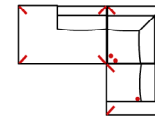

0TTL-E-1R

Vorzugskombination
(incl. 3 Zierkissen)

Breite	-
Höhe	64 / 88 (mit Rückenkissen) cm
Tiefe	97 cm
Sitzhöhe	45 cm
Sitztiefe	55 cm
Liegefläche	-
Stellfläche	228 x 177 cm