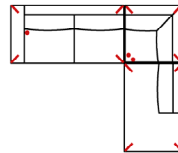

Artikelbezeichnung

3L-E-OTTR

Vorzugskombination
(incl. 3 Zierkissen)

Breite	-
Höhe	64 / 88 (mit Rückenkissen) cm
Tiefe	97 cm
Sitzhöhe	45 cm
Sitztiefe	55 cm
Liegefläche	-
Stellfläche	277 x 228 cm

Stoffgruppe VI

Stoffgruppe VII

Stoffgruppe VIII