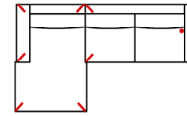

10TTL-3R

Vorzugskombination
(incl. 2 Zierkissen)

Breite	-
Höhe	64 / 88 (mit Rückenkissen) cm
Tiefe	97 cm
Sitzhöhe	45 cm
Sitztiefe	55 cm
Liegefläche	-
Stellfläche	178 x 303 cm