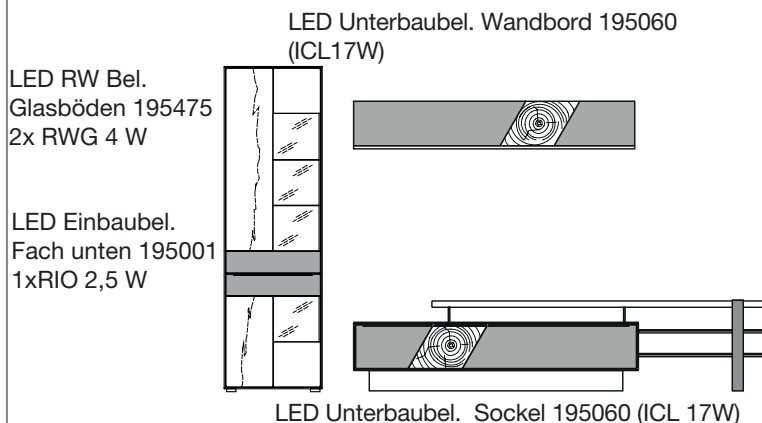

Beleuchtungsbeispiel

LED Unterbaubel. Wandbord 195060 (ICL17W)

LED RW Bel.
Glasböden 195475
2x RWG 4 W

LED Einbaubel.
Fach unten 195001
1xRIO 2,5 W

LED Unterbaubel. Sockel 195060 (ICL 17W)

Beleuchtungsbeispiel: V15466

Bei freihängenden Beleuchtungselementen ist bauseits ein überstreichbarer Kabelkanal einzusetzen.

Bei Bestellung von Beleuchtungszubehör ist ein elektronisches Vorschaltgerät(EVG), sowie ein Funkdimmer erforderlich mit eventuellem Zusatzverteiler erforderlich siehe Seite 34.

- 1x elektr. Vorschaltgerät 60 watt (EVG) 101003
- 1x Funkdimmer 60 Watt 102004
- 1x Zusatzverteiler 102002