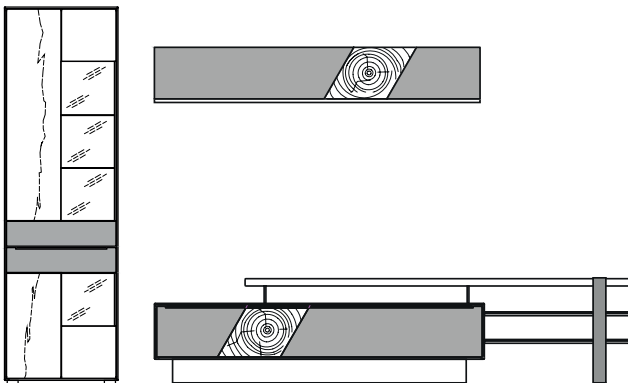

B/H/T 3390 / 2055 / 537 mm

Bestell Nr. V15466

Ausführung:

Korpus: Asteiche bianco geölt und gebürstet
Front: Asteiche bianco geölt und gebürstet
Frontakzent Glas weiß

bestehend aus Typen:

- 1x Vitrine, 1 Holz-/Glastür
- 1x LED Einbaubeleuchtung 195001(RIO 2,5W)
- 2 x LED Glasbodenbeleuchtung 195475 (2xRWG 4 W)
- 1x Lowboard
- 1x LED Unterbaubel. Sockel 195060 (ICL 17 W)
- Kabelmanagement inkl. ALL ON/OFF 195400
- 1x Medienelement
- Kabeldurchlass 195411
- 1x Wandbord
- 1x LED Unterbaubel. Wandbord 195060 (ICL 17 W)
- 1x elektr. Vorschaltgerät 60 W EVG 101003
- 1x Funkdimmer 60 Watt 102004
- 1x Zusatzverteiler 102002