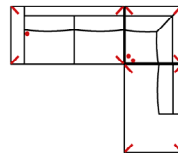

Artikelbezeichnung

3L-E-OTTR

Vorzugskombination
(incl. 3 Zierkissen)