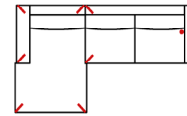

Alle Maße sind ca. Angaben und unterliegen produktionsbedingten Toleranzen. Die abgebildeten Modelle und Skizzen sind unverbindlich und können sich ändern !

Modell: ALICANTE

Artikelbezeichnung

10TTL-3BB-E-OTTR

Vorzugskombination
(incl. 4 Zierkissen)

10TTL-3R

Vorzugskombination
(incl. 2 Zierkissen)

3L-E-2R

Vorzugskombination
(incl. 3 Zierkissen)

Breite	-
Höhe	64 / 88 (mit Rückenkissen) cm
Tiefe	97 cm
Sitzhöhe	45 cm
Sitztiefe	55 cm
Liegefläche	-
Stellfläche	178 x 373 x 228 cm
Stoffgruppe VI	
Stoffgruppe VII	
Stoffgruppe VIII	