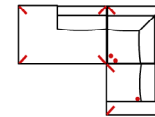

Artikelbezeichnung

3L-E-OTTR

Vorzugskombination
(incl. 3 Zierkissen)

Breite	-
Höhe	64 / 88 (mit Rückenkissen) cm
Tiefe	97 cm
Sitzhöhe	45 cm
Sitztiefe	55 cm
Liegefläche	-
Stellfläche	277 x 228 cm
Stoffgruppe VI	
Stoffgruppe VII	
Stoffgruppe VIII	

0TTL-E-1R

Vorzugskombination
(incl. 3 Zierkissen)

Breite	-
Höhe	64 / 88 (mit Rückenkissen) cm
Tiefe	97 cm
Sitzhöhe	45 cm
Sitztiefe	55 cm
Liegefläche	-
Stellfläche	228 x 177 cm
Stoffgruppe VI	
Stoffgruppe VII	
Stoffgruppe VIII	