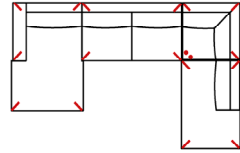

Modell: ALICANTE

Artikelbezeichnung

10TTL-3BB-E-OTTR

Vorzugskombination
(incl. 4 Zierkissen)

Breite	-
Höhe	64 / 88 (mit Rückenkissen) cm
Tiefe	97 cm
Sitzhöhe	45 cm
Sitztiefe	55 cm
Liegefläche	-
Stellfläche	178 x 373 x 228 cm
Stoffgruppe VI	
Stoffgruppe VII	
Stoffgruppe VIII