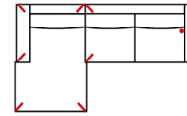

10TTL-3R

Vorzugskombination
(incl. 2 Zierkissen)

Breite	-
Höhe	64 / 88 (mit Rückenkissen) cm
Tiefe	97 cm
Sitzhöhe	45 cm
Sitztiefe	55 cm
Liegefläche	-
Stellfläche	178 x 303 cm
Stoffgruppe VI	
Stoffgruppe VII	
Stoffgruppe VIII