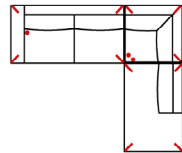

Artikelbezeichnung

3L-E-OTTR

Vorzugskombination
(incl. 3 Zierkissen)

Breite	-
Höhe	64 / 88 (mit Rückenkissen) cm
Tiefe	97 cm
Sitzhöhe	45 cm
Sitztiefe	55 cm
Liegefläche	-
Stellfläche	277 x 228 cm
Stoffgruppe VI	
Stoffgruppe VII	
Stoffgruppe VIII