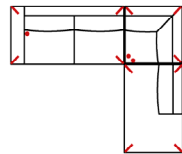

Artikelbezeichnung

3L-E-OTTR

Vorzugskombination
(incl. 3 Zierkissen)

Breite	-
Höhe	64 / 88 (mit Rückenkissen) cm
Tiefe	97 cm
Sitzhöhe	45 cm
Sitztiefe	55 cm
Liegefläche	-
Stellfläche	277 x 228 cm
Stoffgruppe VI	
Stoffgruppe VII	
Stoffgruppe VIII