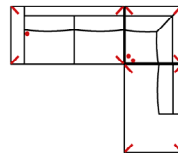

Artikelbezeichnung

3L-E-OTTR

Vorzugskombination
(incl. 3 Zierkissen)

Breite	-
Höhe	64 / 88 (mit Rückenkissen) cm
Tiefe	97 cm
Sitzhöhe	45 cm
Sitztiefe	55 cm
Liegefläche	-
Stellfläche	277 x 228 cm
Stoffgruppe VI	
Stoffgruppe VII	
Stoffgruppe VIII