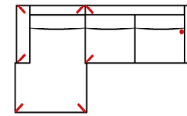

10TTL-3R

Vorzugskombination
(incl. 2 Zierkissen)

Breite	-
Höhe	64 / 88 (mit Rückenkissen) cm
Tiefe	97 cm
Sitzhöhe	45 cm
Sitztiefe	55 cm
Liegefläche	-
Stellfläche	178 x 303 cm
Stoffgruppe VI	
Stoffgruppe VII	
Stoffgruppe VIII