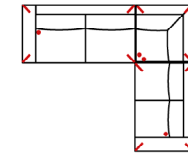

Vorzugskombination
(incl. 4 Zierkissen)

Breite	-
Höhe	64 / 88 (mit Rückenkissen) cm
Tiefe	97 cm
Sitzhöhe	45 cm
Sitztiefe	55 cm
Liegefläche	-
Stellfläche	178 x 373 x 228 cm

Stoffgruppe VI

Stoffgruppe VII

Stoffgruppe VIII

10TTL-3R

Vorzugskombination
(incl. 2 Zierkissen)

Breite	-
Höhe	64 / 88 (mit Rückenkissen) cm
Tiefe	97 cm
Sitzhöhe	45 cm
Sitztiefe	55 cm
Liegefläche	-
Stellfläche	178 x 303 cm

3L-E-2R

Vorzugskombination
(incl. 3 Zierkissen)

Breite	-
Höhe	64 / 88 (mit Rückenkissen) cm
Tiefe	97 cm
Sitzhöhe	45 cm
Sitztiefe	55 cm
Liegefläche	-
Stellfläche	277 x 237 cm

Artikelbezeichnung

3L-E-OTTR

Vorzugskombination
(incl. 3 Zierkissen)

Breite	-
Höhe	64 / 88 (mit Rückenkissen) cm
Tiefe	97 cm
Sitzhöhe	45 cm
Sitztiefe	55 cm
Liegefläche	-
Stellfläche	277 x 228 cm