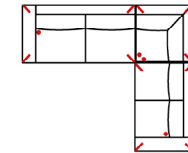

3L-E-2R

Vorzugskombination
(incl. 3 Zierkissen)

Breite	-
Höhe	64 / 88 (mit Rückenkissen) cm
Tiefe	97 cm
Sitzhöhe	45 cm
Sitztiefe	55 cm
Liegefläche	-
Stellfläche	277 x 237 cm