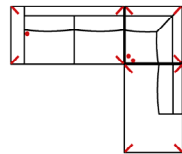

Artikelbezeichnung

3L-E-OTTR

Vorzugskombination
(incl. 3 Zierkissen)

Breite	-
Höhe	64 / 88 (mit Rückenkissen) cm
Tiefe	97 cm
Sitzhöhe	45 cm
Sitztiefe	55 cm
Liegefläche	-
Stellfläche	277 x 228 cm

Stoffgruppe VI

Stoffgruppe VII

Stoffgruppe VIII