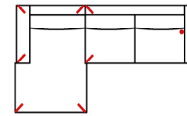

10TTL-3R

Vorzugskombination
(incl. 2 Zierkissen)

Breite	-
Höhe	64 / 88 (mit Rückenkissen) cm
Tiefe	97 cm
Sitzhöhe	45 cm
Sitztiefe	55 cm
Liegefläche	-
Stellfläche	178 x 303 cm