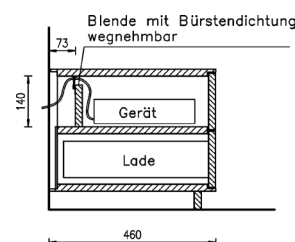

**Bei Hängeelementen ist kein großes Kabelmanagement möglich!**

Abb. Kabelmanagement groß

Abb. Kabelmanagement klein  
(nur für Elemente mit offener Nische)

**Passepartout:** massiv, Holzstärke 3 cm, auf Gehrung gefertigt, mit Sockelboden Rückwand in Holz furniert (=Standard).  
Auf Wunsch ohne Mehrpreis auch in MDF deckend lackiert möglich (Farben lt. Kollektion), Fächer in Schwarzblech erfolgt in zusammengebautem Zustand