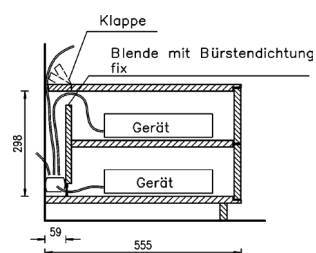

**Bei Hängeelementen ist kein großes Kabelmanagement möglich!**

Abb. Kabelmanagement groß

Abb. Kabelmanagement klein  
(nur für Elemente mit offener Nische)

**Passepartout:** massiv, Holzstärke 3 cm, auf Gehrung gefertigt, mit Sockelboden Rückwand in Holz furniert (=Standard).  
Auf Wunsch ohne Mehrpreis auch in MDF deckend lackiert möglich (Farben lt. Kollektion), Fächer in Schwarzblech erfolgt in zusammengebautem Zustand