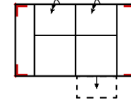

Modell: BOCA

Artikelbezeichnung

2MM

Sofa 2-sitzig
mit 2 elektr. Sitzverstellungen
(incl. 2 Zierkissen) (zweiteilig)

2ML

Sofa 2-sitzig
mit elektr. Sitzverstellung links
(incl. 2 Zierkissen) (zweiteilig)

2MR

Sofa 2-sitzig
mit elektr. Sitzverstellung rechts
(incl. 2 Zierkissen) (zweiteilig)