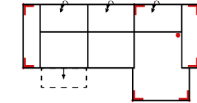

## 3L-20TTR

Vorzugskombination (incl. 2 Zierkissen)

Breite	-
Höhe	82 cm/100 cm
Tiefe	-
Sitzhöhe	46 cm
Sitztiefe	-
Liegefläche	-
Stellfläche	284 x 234 cm
Stoffgruppe VI	
Stoffgruppe VII	
Stoffgruppe VIII	

## 3MAL-10TTR

Vorzugskombination (incl. 2 Zierkissen)

Breite	-
Höhe	82 cm/100 cm
Tiefe	-
Sitzhöhe	46 cm
Sitztiefe	-
Liegefläche	-
Stellfläche	288 x 161 cm
Stoffgruppe VI	
Stoffgruppe VII	
Stoffgruppe VIII	