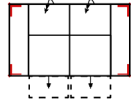

Modell: BOCA

Artikelbezeichnung

2MM

Sofa 2-sitzig
mit 2 elektr. Sitzverstellungen
(incl. 2 Zierkissen) (zweiteilig)