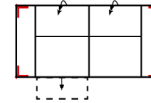

Artikelbezeichnung

3

Sofa 3-sitzig
(incl. 2 Zierkissen)
(zweiteilig)

3MM

Sofa 3-sitzig
mit 2 elektr. Sitzverstellungen
(incl. 2 Zierkissen) (zweiteilig)

3ML

Sofa 3-sitzig
mit elektr. Sitzverstellung links
(incl. 2 Zierkissen) (zweiteilig)

3MR

Sofa 3-sitzig
mit elektr. Sitzverstellung rechts
(incl. 2 Zierkissen) (zweiteilig)

3L

Sofa 3-sitzig
Armlehne links
(incl. 1 Zierkissen)

Breite	211 cm	211 cm	211 cm	211 cm	183 cm
Höhe	82 cm/100 cm	82 cm/100 cm	82 cm/100 cm	82 cm/100 cm	82 cm/100 cm
Tiefe	107 cm	107 cm	107 cm	107 cm	107 cm
Sitzhöhe	46 cm	46 cm	46 cm	46 cm	46 cm
Sitztiefe	60 cm	60 cm	60 cm	60 cm	60 cm
Liegefläche	-	-	-	-	-
Stellfläche	-	-	-	-	-
Stoffgruppe VI					
Stoffgruppe VII					
Stoffgruppe VIII					