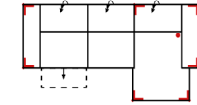

Breite	-
Höhe	82 cm/100 cm
Tiefe	-
Sitzhöhe	46 cm
Sitztiefe	-
Liegefläche	-
Stellfläche	284 x 234 cm
Stoffgruppe VI	
Stoffgruppe VII	
Stoffgruppe VIII	

3L-2OTTR

Vorzugskombination (incl. 2 Zierkissen)

Breite	-
Höhe	82 cm/100 cm
Tiefe	-
Sitzhöhe	46 cm
Sitztiefe	-
Liegefläche	-
Stellfläche	284 x 234 cm
Stoffgruppe VI	
Stoffgruppe VII	
Stoffgruppe VIII	

3MAL-1OTTR

Vorzugskombination (incl. 2 Zierkissen)

Breite	-
Höhe	82 cm/100 cm
Tiefe	-
Sitzhöhe	46 cm
Sitztiefe	-
Liegefläche	-
Stellfläche	288 x 161 cm
Stoffgruppe VI	
Stoffgruppe VII	
Stoffgruppe VIII	