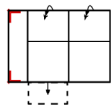

Artikelbezeichnung

2MAL

Sofa 2-sitzig mit elektr.
Sitzverstellung Armlehne links
(incl. 1 Zierkissen) (zweiteilig)