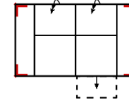

Modell: BOCA

Artikelbezeichnung

2MM

Sofa 2-sitzig
mit 2 elektr. Sitzverstellungen
(incl. 2 Zierkissen) (zweiteilig)

2ML

Sofa 2-sitzig
mit elektr. Sitzverstellung links
(incl. 2 Zierkissen) (zweiteilig)

2MR

Sofa 2-sitzig
mit elektr. Sitzverstellung rechts
(incl. 2 Zierkissen) (zweiteilig)