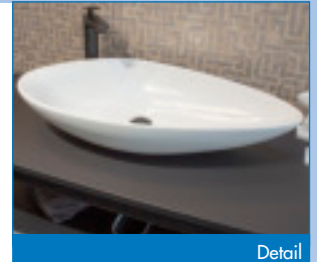

Detail

Rumba