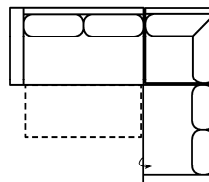

Vorzugskombination (incl. 2 Zierkissen)

Breite	-
Höhe	91 cm
Tiefe	-
Sitzhöhe	48 cm
Sitztiefe	-
Liegefläche	-
Stellfläche	257 x 168 cm
Stoffgruppe VI	
Stoffgruppe VII	
Stoffgruppe VIII	

2OTTL-3FBB-OTBKR

Vorzugskombination (incl. 3 Zierkissen)

Breite	-
Höhe	91 cm
Tiefe	-
Sitzhöhe	48 cm
Sitztiefe	-
Liegefläche	281 x 128 cm
Stellfläche	215 x 336 x 168 cm
Stoffgruppe VI	
Stoffgruppe VII	
Stoffgruppe VIII	

Artikelbezeichnung

2OTTL-3BB-OTTR

Vorzugskombination (incl. 3 Zierkissen)

Breite	-
Höhe	91 cm
Tiefe	-
Sitzhöhe	48 cm
Sitztiefe	-
Liegefläche	-
Stellfläche	215 x 336 x 168 cm
Stoffgruppe VI	
Stoffgruppe VII	
Stoffgruppe VIII	

3FL-E-2BKR

Vorzugskombination (incl. 3 Zierkissen)

Breite	-
Höhe	91 cm
Tiefe	-
Sitzhöhe	48 cm
Sitztiefe	-
Liegefläche	206 x 128 cm
Stellfläche	259 x 222 cm
Stoffgruppe VI	
Stoffgruppe VII	
Stoffgruppe VIII	