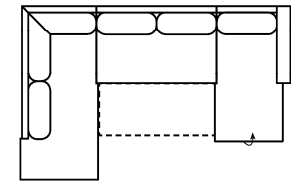

Modell: SPLIT-LE23

Artikelbezeichnung

3FL-OTBKR

Vorzugskombination (incl. 2 Zierkissen)

Breite	-
Höhe	91 cm
Tiefe	-
Sitzhöhe	48 cm
Sitztiefe	-
Liegefläche	206 x 128 cm
Stellfläche	257 x 168 cm
Stoffgruppe VI	
Stoffgruppe VII	
Stoffgruppe VIII	

3L-OTTR

Vorzugskombination (incl. 2 Zierkissen)

Breite	-
Höhe	91 cm
Tiefe	-
Sitzhöhe	48 cm
Sitztiefe	-
Liegefläche	-
Stellfläche	257 x 168 cm
Stoffgruppe VI	
Stoffgruppe VII	
Stoffgruppe VIII	

2OTTL-3FBB-OTBKR

Vorzugskombination (incl. 3 Zierkissen)

Breite	-
Höhe	91 cm
Tiefe	-
Sitzhöhe	48 cm
Sitztiefe	-
Liegefläche	281 x 128 cm
Stellfläche	215 x 336 x 168 cm
Stoffgruppe VI	
Stoffgruppe VII	
Stoffgruppe VIII	