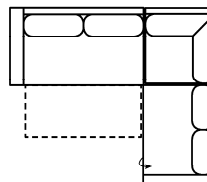

Vorzugskombination (incl. 2 Zierkissen)

Breite	-
Höhe	91 cm
Tiefe	-
Sitzhöhe	48 cm
Sitztiefe	-
Liegefläche	-
Stellfläche	257 x 168 cm
Stoffgruppe VI	
Stoffgruppe VII	
Stoffgruppe VIII	

2OTTL-3FBB-OTBKR

Vorzugskombination (incl. 3 Zierkissen)

Breite	-
Höhe	91 cm
Tiefe	-
Sitzhöhe	48 cm
Sitztiefe	-
Liegefläche	281 x 128 cm
Stellfläche	215 x 336 x 168 cm
Stoffgruppe VI	
Stoffgruppe VII	
Stoffgruppe VIII	

Artikelbezeichnung

2OTTL-3BB-OTTR

Vorzugskombination (incl. 3 Zierkissen)

Breite	-
Höhe	91 cm
Tiefe	-
Sitzhöhe	48 cm
Sitztiefe	-
Liegefläche	-
Stellfläche	215 x 336 x 168 cm
Stoffgruppe VI	
Stoffgruppe VII	
Stoffgruppe VIII	

3FL-E-2BKR

Vorzugskombination (incl. 3 Zierkissen)

Breite	-
Höhe	91 cm
Tiefe	-
Sitzhöhe	48 cm
Sitztiefe	-
Liegefläche	206 x 128 cm
Stellfläche	259 x 222 cm
Stoffgruppe VI	
Stoffgruppe VII	
Stoffgruppe VIII	