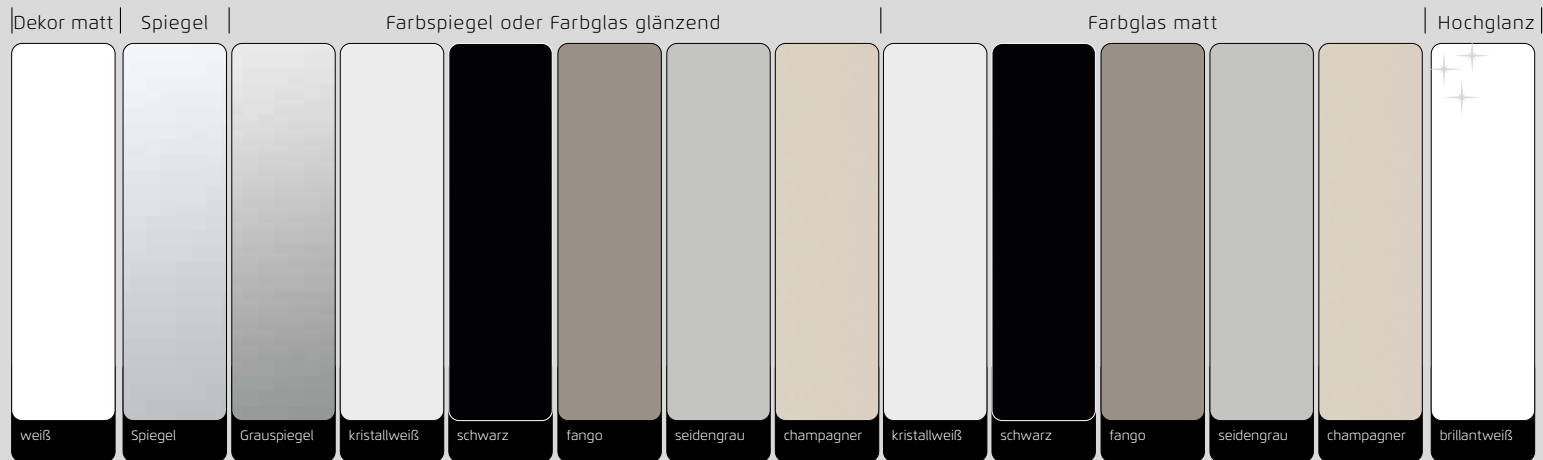

Möbel LETZ

Finden und Wohlfühlen

Typenplan

Ajana von MONDO - Nachtschrank seidengrau

Wichtiger Hinweis für Sie

Etwaige Hinweise des Herstellers in dieser Produktinformation, die sich auf die Gewährleistung beziehen, haben für Sie keinerlei Bindungswirkung und können von Ihnen ignoriert werden. Ihre gesetzlichen Gewährleistungsrechte als Verbraucher uns gegenüber, als Ihrem Verkäufer, werden dadurch in keiner Weise berührt oder eingeschränkt. Sie können sich wegen aller Mängel jederzeit an uns wenden. Darüber hinaus gehende Herstellergarantien bleiben natürlich unberührt. Dieser Artikel wird hergestellt von Rauch BLACK, Johann-Steffen-Straße 2, 56869 Mastershausen, Deutschland, serviceteam-csc2@rauchmoebel.de

BEIMÖBEL
Nachttische und Kommoden,
optional mit LED-Beleuchtung

AJANA

Frontausführungen

Front-/Korpusfarben

...das 1, 2, 3 - Bestellsystem:

- 1 Modell-Nr. entsprechend der gewünschten Front- und Farbausführung aus der oberen Tabelle auswählen (z.B.: Z_123)
- 2 Kennbuchstaben für Grifffarbe aussuchen und an der Leerstelle der Modell-Nr. ergänzen (z.B.: ZA123)
Preisgruppe (PG) 1 oder 2, je nach Grifffarbe notieren!
- 3 Artikel (Breite und Höhe) auswählen und in darunterliegender Zeile, entsprechend der Frontausführung und Preisgruppe (PG), einfach Artikel-Nr. und Preis ablesen.