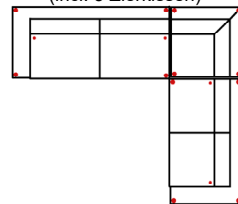

Breite	-
Höhe	85 cm
Tiefe	-
Sitzhöhe	44 cm
Sitztiefe	-
Liegefläche	-
Stellfläche	323 x 178 cm

Stoffgruppe VI

Stoffgruppe VII

Stoffgruppe VIII

2_5L-10TTR80

Vorzugskombination
(incl. 2 Zierkissen)

Breite	-
Höhe	85 cm
Tiefe	-
Sitzhöhe	44 cm
Sitztiefe	-
Liegefläche	-
Stellfläche	293 x 178 cm

2L-10TTR70

Vorzugskombination
(incl. 2 Zierkissen)

Breite	-
Höhe	85 cm
Tiefe	-
Sitzhöhe	44 cm
Sitztiefe	-
Liegefläche	-
Stellfläche	263 x 178 cm

Artikelbezeichnung

3L-E-2R

Vorzugskombination
(incl. 3 Zierkissen)

Breite	-
Höhe	85 cm
Tiefe	-
Sitzhöhe	44 cm
Sitztiefe	-
Liegefläche	-
Stellfläche	294 x 254 cm

Stoffgruppe VI

Stoffgruppe VII

Stoffgruppe VIII

2_5L-E-OTTR

Vorzugskombination
(incl. 3 Zierkissen)

Breite	-
Höhe	85 cm
Tiefe	-
Sitzhöhe	44 cm
Sitztiefe	-
Liegefläche	-
Stellfläche	274 x 224 cm