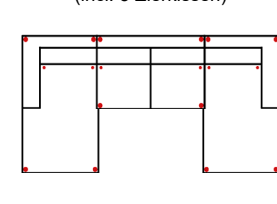

10TTL70-2BB-10TTR70

Vorzugskombination
(incl. 3 Zierkissen)

Breite	-
Höhe	85 cm
Tiefe	-
Sitzhöhe	44 cm
Sitztiefe	-
Liegefläche	-
Stellfläche	178 x 341 x 178 cm