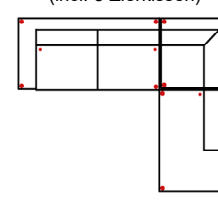

2L-10TTR70

Vorzugskombination
(incl. 2 Zierkissen)

Breite	-
Höhe	85 cm
Tiefe	-
Sitzhöhe	44 cm
Sitztiefe	-
Liegefläche	-
Stellfläche	263 x 178 cm

Artikelbezeichnung

3L-E-2R

Vorzugskombination
(incl. 3 Zierkissen)

Breite	-
Höhe	85 cm
Tiefe	-
Sitzhöhe	44 cm
Sitztiefe	-
Liegefläche	-
Stellfläche	294 x 254 cm

Stoffgruppe VI

Stoffgruppe VII

Stoffgruppe VIII

2_5L-E-OTTR

Vorzugskombination
(incl. 3 Zierkissen)

Breite	-
Höhe	85 cm
Tiefe	-
Sitzhöhe	44 cm
Sitztiefe	-
Liegefläche	-
Stellfläche	274 x 224 cm

10TTL70-2BB-10TTR70

Vorzugskombination
(incl. 3 Zierkissen)

Breite	-
Höhe	85 cm
Tiefe	-
Sitzhöhe	44 cm
Sitztiefe	-
Liegefläche	-
Stellfläche	178 x 341 x 178 cm

Modell: KELMIS

Artikelbezeichnung

3

Sofa 3-sitzig
(incl. 2 Zierkissen)