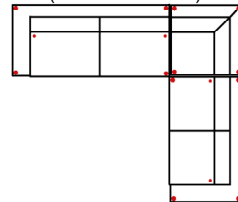

Breite	-
Höhe	85 cm
Tiefe	-
Sitzhöhe	44 cm
Sitztiefe	-
Liegefläche	-
Stellfläche	323 x 178 cm

Stoffgruppe VI

Stoffgruppe VII

Stoffgruppe VIII

2_5L-10TTR80

Vorzugskombination
(incl. 2 Zierkissen)

Breite	-
Höhe	85 cm
Tiefe	-
Sitzhöhe	44 cm
Sitztiefe	-
Liegefläche	-
Stellfläche	293 x 178 cm

2L-10TTR70

Vorzugskombination
(incl. 2 Zierkissen)

Breite	-
Höhe	85 cm
Tiefe	-
Sitzhöhe	44 cm
Sitztiefe	-
Liegefläche	-
Stellfläche	263 x 178 cm

Artikelbezeichnung

3L-E-2R

Vorzugskombination
(incl. 3 Zierkissen)

Breite	-
Höhe	85 cm
Tiefe	-
Sitzhöhe	44 cm
Sitztiefe	-
Liegefläche	-
Stellfläche	294 x 254 cm

Stoffgruppe VI

Stoffgruppe VII

Stoffgruppe VIII

2_5L-E-OTTR

Vorzugskombination
(incl. 3 Zierkissen)

Breite	-
Höhe	85 cm
Tiefe	-
Sitzhöhe	44 cm
Sitztiefe	-
Liegefläche	-
Stellfläche	274 x 224 cm