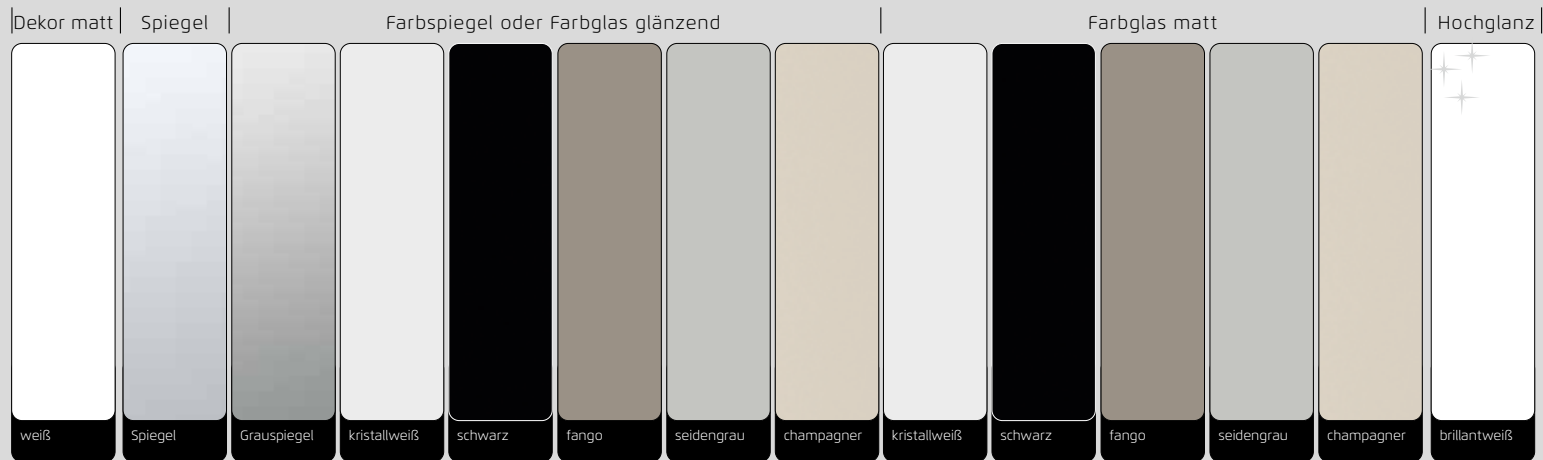

Möbel LETZ

Finden und Wohlfühlen

Typenplan

Ajana von MONDO - Nachtkommode mit 3 Schubladen hellgrau

Wichtiger Hinweis für Sie

Etwaige Hinweise des Herstellers in dieser Produktinformation, die sich auf die Gewährleistung beziehen, haben für Sie keinerlei Bindungswirkung und können von Ihnen ignoriert werden. Ihre gesetzlichen Gewährleistungsrechte als Verbraucher uns gegenüber, als Ihrem Verkäufer, werden dadurch in keiner Weise berührt oder eingeschränkt. Sie können sich wegen aller Mängel jederzeit an uns wenden. Darüber hinaus gehende Herstellergarantien bleiben natürlich unberührt. Dieser Artikel wird hergestellt von Rauch BLACK, Johann-Steffen-Straße 2, 56869 Mastershausen, Deutschland, serviceteam-csc2@rauchmoebel.de

BEIMÖBEL
Nachttische und Kommoden,
optional mit LED-Beleuchtung

AJANA

Frontausführungen

Front-/Korpusfarben

...das 1, 2, 3 - Bestellsystem:

- 1 Modell-Nr. entsprechend der gewünschten Front- und Farbausführung aus der oberen Tabelle auswählen (z.B.: Z_123)
- 2 Kennbuchstaben für Grifffarbe aussuchen und an der Leerstelle der Modell-Nr. ergänzen (z.B.: ZA123)
Preisgruppe (PG) 1 oder 2, je nach Grifffarbe notieren!
- 3 Artikel (Breite und Höhe) auswählen und in darunterliegender Zeile, entsprechend der Frontausführung und Preisgruppe (PG), einfach Artikel-Nr. und Preis ablesen.