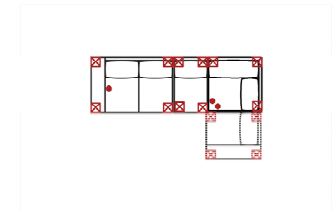

## 2L-10TTR

Vorzugskombination (incl. 2 Zierkissen)

Breite	-
Höhe	93 cm
Tiefe	-
Sitzhöhe	48 cm
Sitztiefe	-
Liegefläche	-
Stellfläche	234 x 158 cm
Stoffgruppe VI	
Stoffgruppe VII	
Stoffgruppe VIII	

## 3L-E-0TTR

Vorzugskombination (incl. 3 Zierkissen)

Breite	-
Höhe	93 cm
Tiefe	-
Sitzhöhe	48 cm
Sitztiefe	-
Liegefläche	-
Stellfläche	260 x 218 cm
Stoffgruppe VI	
Stoffgruppe VII	
Stoffgruppe VIII	

## 2L-1BB-E-1R

Vorzugskombination (incl. 4 Zierkissen)

Breite	-
Höhe	93 cm
Tiefe	-
Sitzhöhe	48 cm
Sitztiefe	-
Liegefläche	-
Stellfläche	280 x 167 cm
Stoffgruppe VI	
Stoffgruppe VII	
Stoffgruppe VIII	