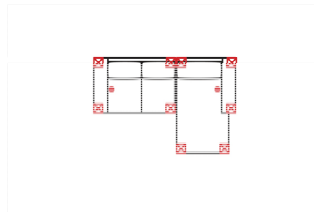

## 2OTTL-3R

Vorzugskombination (incl. 2 Zierkissen)

Breite	-
Höhe	93 cm
Tiefe	-
Sitzhöhe	48 cm
Sitztiefe	-
Liegefläche	-
Stellfläche	220 x 264 cm
Stoffgruppe VI	
Stoffgruppe VII	
Stoffgruppe VIII	

Artikelbezeichnung

## 2L-10TTR

Vorzugskombination (incl. 2 Zierkissen)

Breite	-
Höhe	93 cm
Tiefe	-
Sitzhöhe	48 cm
Sitztiefe	-
Liegefläche	-
Stellfläche	234 x 158 cm
Stoffgruppe VI	
Stoffgruppe VII	
Stoffgruppe VIII	