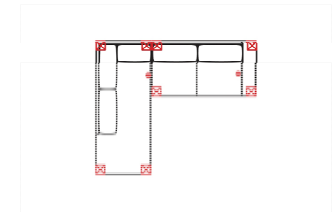

2OTTL-3R

Vorzugskombination (incl. 2 Zierkissen)

Breite	-
Höhe	93 cm
Tiefe	-
Sitzhöhe	48 cm
Sitztiefe	-
Liegefläche	-
Stellfläche	220 x 264 cm
Stoffgruppe VI	
Stoffgruppe VII	
Stoffgruppe VIII	

Artikelbezeichnung