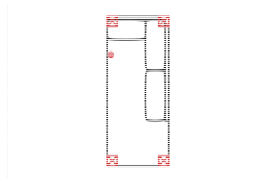

Breite	57 cm
Höhe	93 cm
Tiefe	92 cm
Sitzhöhe	48 cm
Sitztiefe	56 cm
Liegefläche	-
Stellfläche	-
Stoffgruppe VI	
Stoffgruppe VII	
Stoffgruppe VIII	

Modell: DAVOS

Artikelbezeichnung

OTTL

Ottomane links
(für L-Form Ecke nötig)
(incl. 1 Zierkissen)

OTTR

Ottomane rechts
(für L-Form Ecke nötig)
(incl. 1 Zierkissen)

2OTTL

Ottomane 2-sitzig
(incl. 1 Zierkissen)

2OTTR

Ottomane 2-sitzig
(incl. 1 Zierkissen)

1OTTL

Ottomane Armlehne links
(incl. 1 Zierkissen)

1OTTR

Ottomane Armlehne rechts
(incl. 1 Zierkissen)

Breite	130 cm	130 cm	92 cm	92 cm	99 cm	99 cm
Höhe	93 cm	93 cm	93 cm	93 cm	93 cm	93 cm
Tiefe	92 cm	92 cm	220 cm	220 cm	158 cm	158 cm
Sitzhöhe	48 cm	48 cm	48 cm	48 cm	48 cm	48 cm
Sitztiefe	56 cm	56 cm	52 cm / 182 cm	52 cm / 182 cm	121 cm	121 cm
Liegefläche	-	-	-	-	-	-
Stellfläche	-	-	-	-	-	-
Stoffgruppe VI						
Stoffgruppe VII						
Stoffgruppe VIII						

Artikelbezeichnung

E

Ecke ohne
Relaxfunktion
(incl. 1 Zierkissen)

HOCKER

Hocker

KS

Kopfstütze

Breite	88 cm	86 cm	52 cm
Höhe	93 cm	48 cm	-
Tiefe	88 cm	77 cm	-
Sitzhöhe	48 cm	48 cm	48 cm
Sitztiefe	52 cm	-	-
Liegefläche	-	-	-
Stellfläche	88 x 88 cm	-	-
Stoffgruppe VI			
Stoffgruppe VII			
Stoffgruppe VIII			