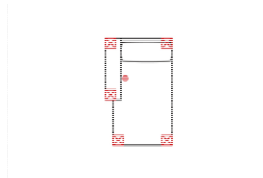

Breite	57 cm
Höhe	93 cm
Tiefe	92 cm
Sitzhöhe	48 cm
Sitztiefe	56 cm
Liegefläche	-
Stellfläche	-
Stoffgruppe VI	
Stoffgruppe VII	
Stoffgruppe VIII	

Modell: DAVOS

Artikelbezeichnung

OTTL

Ottomane links
(für L-Form Ecke nötig)
(incl. 1 Zierkissen)

OTTR

Ottomane rechts
(für L-Form Ecke nötig)
(incl. 1 Zierkissen)

2OTTL

Ottomane 2-sitzig
(incl. 1 Zierkissen)

2OTTR

Ottomane 2-sitzig
(incl. 1 Zierkissen)

1OTTL

Ottomane Armlehne links
(incl. 1 Zierkissen)

1OTTR

Ottomane Armlehne rechts
(incl. 1 Zierkissen)

Breite	130 cm	130 cm	92 cm	92 cm	99 cm	99 cm
Höhe	93 cm	93 cm	93 cm	93 cm	93 cm	93 cm
Tiefe	92 cm	92 cm	220 cm	220 cm	158 cm	158 cm
Sitzhöhe	48 cm	48 cm	48 cm	48 cm	48 cm	48 cm
Sitztiefe	56 cm	56 cm	52 cm / 182 cm	52 cm / 182 cm	121 cm	121 cm
Liegefläche	-	-	-	-	-	-
Stellfläche	-	-	-	-	-	-
Stoffgruppe VI						
Stoffgruppe VII						
Stoffgruppe VIII						