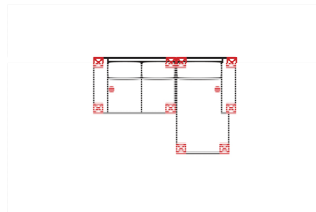

## 2OTTL-3R

Vorzugskombination (incl. 2 Zierkissen)

Breite	-
Höhe	93 cm
Tiefe	-
Sitzhöhe	48 cm
Sitztiefe	-
Liegefläche	-
Stellfläche	220 x 264 cm
Stoffgruppe VI	
Stoffgruppe VII	
Stoffgruppe VIII	

Artikelbezeichnung

## 2L-10TTR

Vorzugskombination (incl. 2 Zierkissen)

Breite	-
Höhe	93 cm
Tiefe	-
Sitzhöhe	48 cm
Sitztiefe	-
Liegefläche	-
Stellfläche	234 x 158 cm
Stoffgruppe VI	
Stoffgruppe VII	
Stoffgruppe VIII	