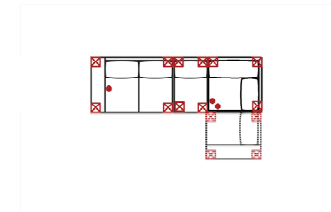

## 2L-10TTR

Vorzugskombination (incl. 2 Zierkissen)

Breite	-
Höhe	93 cm
Tiefe	-
Sitzhöhe	48 cm
Sitztiefe	-
Liegefläche	-
Stellfläche	234 x 158 cm
Stoffgruppe VI	
Stoffgruppe VII	
Stoffgruppe VIII	

## 3L-E-0TTR

Vorzugskombination (incl. 3 Zierkissen)

Breite	-
Höhe	93 cm
Tiefe	-
Sitzhöhe	48 cm
Sitztiefe	-
Liegefläche	-
Stellfläche	260 x 218 cm
Stoffgruppe VI	
Stoffgruppe VII	
Stoffgruppe VIII	

## 2L-1BB-E-1R

Vorzugskombination (incl. 4 Zierkissen)

Breite	-
Höhe	93 cm
Tiefe	-
Sitzhöhe	48 cm
Sitztiefe	-
Liegefläche	-
Stellfläche	280 x 167 cm
Stoffgruppe VI	
Stoffgruppe VII	
Stoffgruppe VIII	