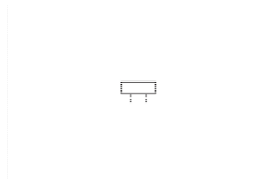

1OTTR

Ottomane Armlehne rechts
(incl. 1 Zierkissen)

Breite	130 cm	130 cm	92 cm	92 cm	99 cm	99 cm
Höhe	93 cm	93 cm	93 cm	93 cm	93 cm	93 cm
Tiefe	92 cm	92 cm	220 cm	220 cm	158 cm	158 cm
Sitzhöhe	48 cm	48 cm	48 cm	48 cm	48 cm	48 cm
Sitztiefe	56 cm	56 cm	52 cm / 182 cm	52 cm / 182 cm	121 cm	121 cm
Liegefläche	-	-	-	-	-	-
Stellfläche	-	-	-	-	-	-
Stoffgruppe VI						
Stoffgruppe VII						
Stoffgruppe VIII						

Artikelbezeichnung

E

Ecke ohne
Relaxfunktion
(incl. 1 Zierkissen)

HOCKER

Hocker

KS

Kopfstütze

Breite	88 cm	86 cm	52 cm
Höhe	93 cm	48 cm	-
Tiefe	88 cm	77 cm	-
Sitzhöhe	48 cm	48 cm	48 cm
Sitztiefe	52 cm	-	-
Liegefläche	-	-	-
Stellfläche	88 x 88 cm	-	-
Stoffgruppe VI			
Stoffgruppe VII			
Stoffgruppe VIII			