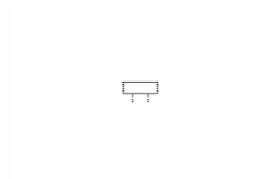

130 cm
93 cm
92 cm
48 cm
56 cm
-
-

92 cm
93 cm
220 cm
48 cm
52 cm / 182 cm
-
-

92 cm
93 cm
220 cm
48 cm
52 cm / 182 cm
-
-

99 cm
93 cm
158 cm
48 cm
121 cm
-
-

99 cm
93 cm
158 cm
48 cm
121 cm
-
-

Artikelbezeichnung

E

Ecke ohne
Relaxfunktion
(incl. 1 Zierkissen)

HOCKER

Hocker

KS

Kopfstütze

Breite	
Höhe	
Tiefe	
Sitzhöhe	
Sitztiefe	
Liegefläche	
Stellfläche	
Stoffgruppe VI	
Stoffgruppe VII	
Stoffgruppe VIII	

88 cm
93 cm
88 cm
48 cm
52 cm
-
88 x 88 cm

86 cm
48 cm
77 cm
48 cm
-
-
-

52 cm
-
-
48 cm
-
-
-