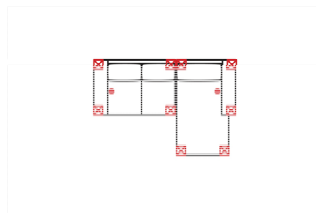

## 2OTTL-3R

Vorzugskombination (incl. 2 Zierkissen)

Breite	-
Höhe	93 cm
Tiefe	-
Sitzhöhe	48 cm
Sitztiefe	-
Liegefläche	-
Stellfläche	220 x 264 cm
Stoffgruppe VI	
Stoffgruppe VII	
Stoffgruppe VIII	

Artikelbezeichnung

## 2L-10TTR

Vorzugskombination (incl. 2 Zierkissen)

Breite	-
Höhe	93 cm
Tiefe	-
Sitzhöhe	48 cm
Sitztiefe	-
Liegefläche	-
Stellfläche	234 x 158 cm
Stoffgruppe VI	
Stoffgruppe VII	
Stoffgruppe VIII	