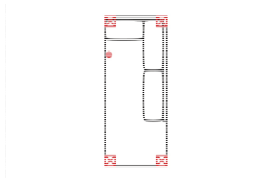

Breite	57 cm
Höhe	93 cm
Tiefe	92 cm
Sitzhöhe	48 cm
Sitztiefe	56 cm
Liegefläche	-
Stellfläche	-
Stoffgruppe VI	
Stoffgruppe VII	
Stoffgruppe VIII	

Modell: DAVOS

Artikelbezeichnung

OTTL

Ottomane links
(für L-Form Ecke nötig)
(incl. 1 Zierkissen)

OTTR

Ottomane rechts
(für L-Form Ecke nötig)
(incl. 1 Zierkissen)

2OTTL

Ottomane 2-sitzig
(incl. 1 Zierkissen)

2OTTR

Ottomane 2-sitzig
(incl. 1 Zierkissen)

1OTTL

Ottomane Armlehne links
(incl. 1 Zierkissen)

130 cm
93 cm
92 cm
48 cm
56 cm
-
-

92 cm
93 cm
220 cm
48 cm
52 cm / 182 cm
-
-

92 cm
93 cm
220 cm
48 cm
52 cm / 182 cm
-
-

99 cm
93 cm
158 cm
48 cm
121 cm
-
-

99 cm
93 cm
158 cm
48 cm
121 cm
-
-

Artikelbezeichnung