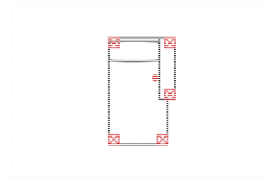

2OTTR

Ottomane 2-sitzig
(incl. 1 Zierkissen)

1OTTL

Ottomane Armlehne links
(incl. 1 Zierkissen)

1OTTR

Ottomane Armlehne rechts
(incl. 1 Zierkissen)

| | |
|------------------|--|
| Breite | |
| Höhe | |
| Tiefe | |
| Sitzhöhe | |
| Sitztiefe | |
| Liegefläche | |
| Stellfläche | |
| Stoffgruppe VI | |
| Stoffgruppe VII | |
| Stoffgruppe VIII | |

| |
|--------|
| 130 cm |
| 93 cm |
| 92 cm |
| 48 cm |
| 56 cm |
| - |
| - |
| |
| |
| |

| |
|--------|
| 130 cm |
| 93 cm |
| 92 cm |
| 48 cm |
| 56 cm |
| - |
| - |
| |
| |
| |

| |
|----------------|
| 92 cm |
| 93 cm |
| 220 cm |
| 48 cm |
| 52 cm / 182 cm |
| - |
| - |
| |
| |
| |