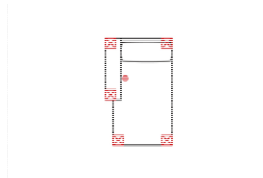

1OTTL

Ottomane Armlehne links
(incl. 1 Zierkissen)