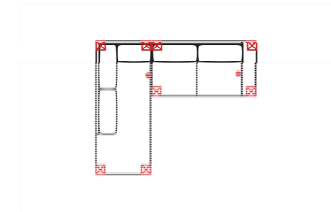

2OTTL-3R

Vorzugskombination (incl. 2 Zierkissen)

Breite	-
Höhe	93 cm
Tiefe	-
Sitzhöhe	48 cm
Sitztiefe	-
Liegefläche	-
Stellfläche	220 x 264 cm
Stoffgruppe VI	
Stoffgruppe VII	
Stoffgruppe VIII	

Artikelbezeichnung