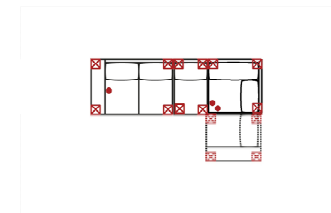

Artikelbezeichnung

2L-10TTR

Vorzugskombination (incl. 2 Zierkissen)

| | |
|------------------|--------------|
| Breite | - |
| Höhe | 93 cm |
| Tiefe | - |
| Sitzhöhe | 48 cm |
| Sitztiefe | - |
| Liegefläche | - |
| Stellfläche | 234 x 158 cm |
| Stoffgruppe VI | |
| Stoffgruppe VII | |
| Stoffgruppe VIII | |

3L-E-0TTR

Vorzugskombination (incl. 3 Zierkissen)

| | |
|------------------|--------------|
| Breite | - |
| Höhe | 93 cm |
| Tiefe | - |
| Sitzhöhe | 48 cm |
| Sitztiefe | - |
| Liegefläche | - |
| Stellfläche | 260 x 218 cm |
| Stoffgruppe VI | |
| Stoffgruppe VII | |
| Stoffgruppe VIII | |

2L-1BB-E-1R

Vorzugskombination (incl. 4 Zierkissen)

| | |
|------------------|--------------|
| Breite | - |
| Höhe | 93 cm |
| Tiefe | - |
| Sitzhöhe | 48 cm |
| Sitztiefe | - |
| Liegefläche | - |
| Stellfläche | 280 x 167 cm |
| Stoffgruppe VI | |
| Stoffgruppe VII | |
| Stoffgruppe VIII | |