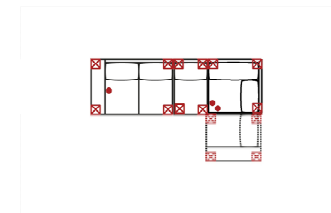

## 2L-10TTR

Vorzugskombination (incl. 2 Zierkissen)

Breite	-
Höhe	93 cm
Tiefe	-
Sitzhöhe	48 cm
Sitztiefe	-
Liegefläche	-
Stellfläche	234 x 158 cm
Stoffgruppe VI	
Stoffgruppe VII	
Stoffgruppe VIII	

## 3L-E-0TTR

Vorzugskombination (incl. 3 Zierkissen)

Breite	-
Höhe	93 cm
Tiefe	-
Sitzhöhe	48 cm
Sitztiefe	-
Liegefläche	-
Stellfläche	260 x 218 cm
Stoffgruppe VI	
Stoffgruppe VII	
Stoffgruppe VIII	

## 2L-1BB-E-1R

Vorzugskombination (incl. 4 Zierkissen)

Breite	-
Höhe	93 cm
Tiefe	-
Sitzhöhe	48 cm
Sitztiefe	-
Liegefläche	-
Stellfläche	280 x 167 cm
Stoffgruppe VI	
Stoffgruppe VII	
Stoffgruppe VIII	