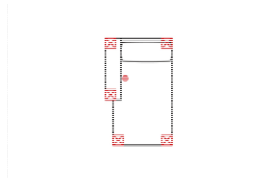

Breite	57 cm
Höhe	93 cm
Tiefe	92 cm
Sitzhöhe	48 cm
Sitztiefe	56 cm
Liegefläche	-
Stellfläche	-
Stoffgruppe VI	
Stoffgruppe VII	
Stoffgruppe VIII	

Modell: DAVOS

Artikelbezeichnung

OTTL

Ottomane links
(für L-Form Ecke nötig)
(incl. 1 Zierkissen)

OTTR

Ottomane rechts
(für L-Form Ecke nötig)
(incl. 1 Zierkissen)

2OTTL

Ottomane 2-sitzig
(incl. 1 Zierkissen)

2OTTR

Ottomane 2-sitzig
(incl. 1 Zierkissen)

1OTTL

Ottomane Armlehne links
(incl. 1 Zierkissen)

1OTTR

Ottomane Armlehne rechts
(incl. 1 Zierkissen)

Breite	
Höhe	
Tiefe	
Sitzhöhe	
Sitztiefe	
Liegefläche	
Stellfläche	
Stoffgruppe VI	
Stoffgruppe VII	
Stoffgruppe VIII	

130 cm
93 cm
92 cm
48 cm
56 cm
-
-