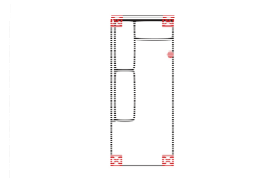

Modell: DAVOS

Artikelbezeichnung

OTTL

Ottomane links
(für L-Form Ecke nötig)
(incl. 1 Zierkissen)

OTTR

Ottomane rechts
(für L-Form Ecke nötig)
(incl. 1 Zierkissen)

2OTTL

Ottomane 2-sitzig
(incl. 1 Zierkissen)