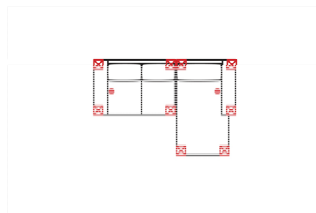

2OTTL-3R

Vorzugskombination (incl. 2 Zierkissen)

| | |
|------------------|--------------|
| Breite | - |
| Höhe | 93 cm |
| Tiefe | - |
| Sitzhöhe | 48 cm |
| Sitztiefe | - |
| Liegefläche | - |
| Stellfläche | 220 x 264 cm |
| Stoffgruppe VI | |
| Stoffgruppe VII | |
| Stoffgruppe VIII | |

Artikelbezeichnung

2L-10TTR

Vorzugskombination (incl. 2 Zierkissen)

| | |
|------------------|--------------|
| Breite | - |
| Höhe | 93 cm |
| Tiefe | - |
| Sitzhöhe | 48 cm |
| Sitztiefe | - |
| Liegefläche | - |
| Stellfläche | 234 x 158 cm |
| Stoffgruppe VI | |
| Stoffgruppe VII | |
| Stoffgruppe VIII | |