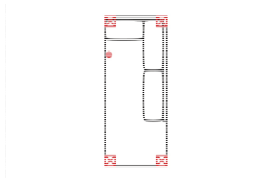

Breite	57 cm
Höhe	93 cm
Tiefe	92 cm
Sitzhöhe	48 cm
Sitztiefe	56 cm
Liegefläche	-
Stellfläche	-
Stoffgruppe VI	
Stoffgruppe VII	
Stoffgruppe VIII	

Modell: DAVOS

Artikelbezeichnung

OTTL

Ottomane links
(für L-Form Ecke nötig)
(incl. 1 Zierkissen)

OTTR

Ottomane rechts
(für L-Form Ecke nötig)
(incl. 1 Zierkissen)

2OTTL

Ottomane 2-sitzig
(incl. 1 Zierkissen)

2OTTR

Ottomane 2-sitzig
(incl. 1 Zierkissen)

1OTTL

Ottomane Armlehne links
(incl. 1 Zierkissen)

1OTTR

Ottomane Armlehne rechts
(incl. 1 Zierkissen)

Breite	130 cm	130 cm	92 cm	92 cm	99 cm	99 cm
Höhe	93 cm	93 cm	93 cm	93 cm	93 cm	93 cm
Tiefe	92 cm	92 cm	220 cm	220 cm	158 cm	158 cm
Sitzhöhe	48 cm	48 cm	48 cm	48 cm	48 cm	48 cm
Sitztiefe	56 cm	56 cm	52 cm / 182 cm	52 cm / 182 cm	121 cm	121 cm
Liegefläche	-	-	-	-	-	-
Stellfläche	-	-	-	-	-	-
Stoffgruppe VI						
Stoffgruppe VII						
Stoffgruppe VIII						

Artikelbezeichnung

E

Ecke ohne
Relaxfunktion
(incl. 1 Zierkissen)

HOCKER

Hocker

KS

Kopfstütze

Breite	88 cm	86 cm	52 cm
Höhe	93 cm	48 cm	-
Tiefe	88 cm	77 cm	-
Sitzhöhe	48 cm	48 cm	48 cm
Sitztiefe	52 cm	-	-
Liegefläche	-	-	-
Stellfläche	88 x 88 cm	-	-
Stoffgruppe VI			
Stoffgruppe VII			
Stoffgruppe VIII			