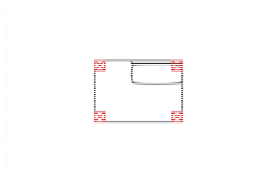

Modell: DAVOS

Artikelbezeichnung

OTTL

Ottomane links
(für L-Form Ecke nötig)
(incl. 1 Zierkissen)