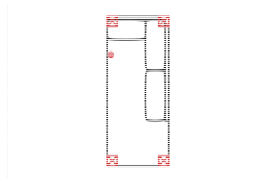

Breite	57 cm
Höhe	93 cm
Tiefe	92 cm
Sitzhöhe	48 cm
Sitztiefe	56 cm
Liegefläche	-
Stellfläche	-
Stoffgruppe VI	
Stoffgruppe VII	
Stoffgruppe VIII	

Modell: DAVOS

Artikelbezeichnung

OTTL

Ottomane links
(für L-Form Ecke nötig)
(incl. 1 Zierkissen)

OTTR

Ottomane rechts
(für L-Form Ecke nötig)
(incl. 1 Zierkissen)

2OTTL

Ottomane 2-sitzig
(incl. 1 Zierkissen)

2OTTR

Ottomane 2-sitzig
(incl. 1 Zierkissen)

1OTTL

Ottomane Armlehne links
(incl. 1 Zierkissen)

130 cm
93 cm
92 cm
48 cm
56 cm
-
-

92 cm
93 cm
220 cm
48 cm
52 cm / 182 cm
-
-

92 cm
93 cm
220 cm
48 cm
52 cm / 182 cm
-
-

99 cm
93 cm
158 cm
48 cm
121 cm
-
-

99 cm
93 cm
158 cm
48 cm
121 cm
-
-

Artikelbezeichnung