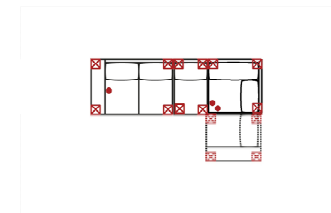

## 3L-E-0TTR

Vorzugskombination (incl. 3 Zierkissen)

|                  |              |
|------------------|--------------|
| Breite           | -            |
| Höhe             | 93 cm        |
| Tiefe            | -            |
| Sitzhöhe         | 48 cm        |
| Sitztiefe        | -            |
| Liegefläche      | -            |
| Stellfläche      | 260 x 218 cm |
| Stoffgruppe VI   |              |
| Stoffgruppe VII  |              |
| Stoffgruppe VIII |              |

## 2L-1BB-E-1R

Vorzugskombination (incl. 4 Zierkissen)

|                  |              |
|------------------|--------------|
| Breite           | -            |
| Höhe             | 93 cm        |
| Tiefe            | -            |
| Sitzhöhe         | 48 cm        |
| Sitztiefe        | -            |
| Liegefläche      | -            |
| Stellfläche      | 280 x 167 cm |
| Stoffgruppe VI   |              |
| Stoffgruppe VII  |              |
| Stoffgruppe VIII |              |