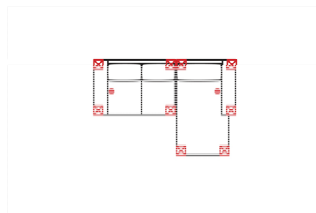

2L-10TTR

Vorzugskombination (incl. 2 Zierkissen)

Breite	-
Höhe	93 cm
Tiefe	-
Sitzhöhe	48 cm
Sitztiefe	-
Liegefläche	-
Stellfläche	234 x 158 cm
Stoffgruppe VI	
Stoffgruppe VII	
Stoffgruppe VIII