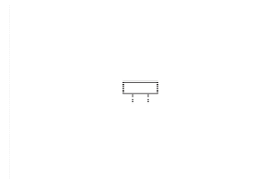

1OTTR

Ottomane Armlehne rechts
(incl. 1 Zierkissen)

Breite	130 cm	130 cm	92 cm	92 cm	99 cm	99 cm
Höhe	93 cm	93 cm	93 cm	93 cm	93 cm	93 cm
Tiefe	92 cm	92 cm	220 cm	220 cm	158 cm	158 cm
Sitzhöhe	48 cm	48 cm	48 cm	48 cm	48 cm	48 cm
Sitztiefe	56 cm	56 cm	52 cm / 182 cm	52 cm / 182 cm	121 cm	121 cm
Liegefläche	-	-	-	-	-	-
Stellfläche	-	-	-	-	-	-
Stoffgruppe VI						
Stoffgruppe VII						
Stoffgruppe VIII						

Artikelbezeichnung

E

Ecke ohne
Relaxfunktion
(incl. 1 Zierkissen)

HOCKER

Hocker

KS

Kopfstütze

Breite	88 cm	86 cm	52 cm
Höhe	93 cm	48 cm	-
Tiefe	88 cm	77 cm	-
Sitzhöhe	48 cm	48 cm	48 cm
Sitztiefe	52 cm	-	-
Liegefläche	-	-	-
Stellfläche	88 x 88 cm	-	-
Stoffgruppe VI			
Stoffgruppe VII			
Stoffgruppe VIII			