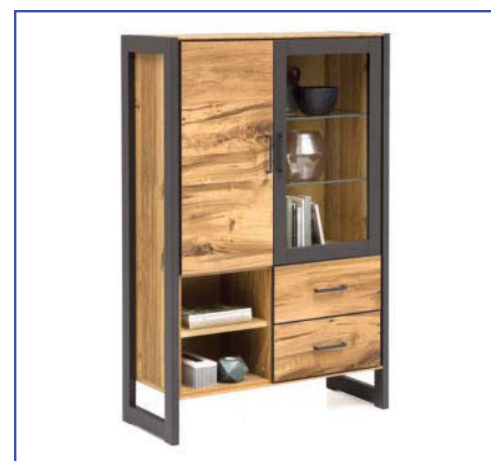

Möbel LETZ

Finden und Wohlfühlen

Typenplan

Janne von Elfo Möbel - Sideboard 2276 Balkeneiche/ graphit

Wichtiger Hinweis für Sie

Etwaige Hinweise des Herstellers in dieser Produktinformation, die sich auf die Gewährleistung beziehen, haben für Sie keinerlei Bindungswirkung und können von Ihnen ignoriert werden. Ihre gesetzlichen Gewährleistungsrechte als Verbraucher uns gegenüber, als Ihrem Verkäufer, werden dadurch in keiner Weise berührt oder eingeschränkt. Sie können sich wegen aller Mängel jederzeit an uns wenden. Darüber hinaus gehende Herstellergarantien bleiben natürlich unberührt. Dieser Artikel wird hergestellt von Elfo Möbel, Hannoversche Str 8, 49328 Melle (Tittingdorf), Deutschland, info@elfo-moebel.de

JANNE

Fronten und Korpus Balkeneiche furniert
Metall graphitgrau

Rahmen für Glastüren MDF-graphitgrau
S Schubkästen mit Selbsteinzug, Türen mit Dämpfern

Artikel

Ausführung

2271	<p>Vitrine 1 Holztür 1 Tür mit Glaseinsatz 2 Glaseinlegeböden (Türen rechts oder links anschlagbar) ca. B 57,5 x H 198,5 x T 40 cm</p> <p>Beleuchtung optional 1 x 6450, 1 x 6451</p>
-------------	---

2273	<p>Vitrine 2 Holztüren 2 Türen mit Glaseinsatz 2 Schubkästen mit 4 Glaseinlegeböden ca. B 97,5 x H 198,5 x T 40 cm</p> <p>Beleuchtung optional 2 x 6450, 1 x 6451</p>
-------------	---

2272	<p>Vitrine 1 Holztür, 1 Tür mit Glaseinsatz mit 1 Glaseinlegeboden 2 Schubkästen, 2 offene Fächer ca. B 97,5 x H 140,5 x T 40 cm</p> <p>Beleuchtung optional 1 x 6450, 1 x 6451</p>
-------------	---

2263	<p>Vitrine 2 Holztüren 1 Tür mit Glaseinsatz mit 1 Glaseinlegeboden 3 Schubkästen ca. B 97,5 x H 140,5 x T 40 cm</p> <p>Beleuchtung optional 1 x 6455, 1 x 6451</p>
-------------	---

JANNE

Fronten und Korpus Balkeneiche furniert
Metall graphitgrau