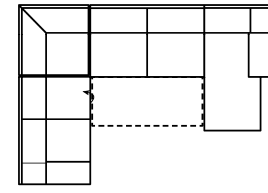

Breite	-
Höhe	94 cm
Tiefe	-
Sitzhöhe	47 cm
Sitztiefe	-
Liegefläche	201 x 123 cm
Stellfläche	236 x 268 cm

Stoffgruppe VI

Stoffgruppe VII

Stoffgruppe VIII

OTTLE-E-3R

Vorzugskombination

Breite	-
Höhe	94 cm
Tiefe	-
Sitzhöhe	47 cm
Sitztiefe	-
Liegefläche	-
Stellfläche	236 x 268 cm

2BKL-E-3FBB-10TTR

Vorzugskombination

Breite	-
Höhe	94 cm
Tiefe	-
Sitzhöhe	47 cm
Sitztiefe	-
Liegefläche	201 x 123 cm
Stellfläche	231 x 328 x 164 cm

Artikelbezeichnung

2L-E-3BB-10TTR

Vorzugskombination

Breite	-
Höhe	94 cm
Tiefe	-
Sitzhöhe	47 cm
Sitztiefe	-
Liegefläche	-
Stellfläche	231 x 328 x 164 cm