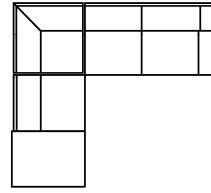

.. L	links
.. R	rechts
.. 3	Sofa 3-sitzig
.. 2	Sofa2- sitzig
.. 1	Element / Sessel
.. ER	Ecke mit Relaxfunktion
.. E	Ecke ohne Relaxfunktion
.. ERZ	Ecke mit Relaxfunktion - zerlegbar
.. BK	Bettkasten
.. F	Funktion
.. BB	ohne Armteil
.. KBB	mit Bettkasten, ohne Armteil
.. OTT	Ottomane mit AL. Rechts o. Links
.. M	Motor (elekt. Sitzverstellung)

Breite	-
Höhe	94 cm
Tiefe	-
Sitzhöhe	47 cm
Sitztiefe	-
Liegefläche	201 x 123 cm
Stellfläche	236 x 268 cm

Stoffgruppe VI

Stoffgruppe VII

Stoffgruppe VIII

OTTLE-E-3R

Vorzugskombination

Breite	-
Höhe	94 cm
Tiefe	-
Sitzhöhe	47 cm
Sitztiefe	-
Liegefläche	-
Stellfläche	236 x 268 cm

2BKL-E-3FBB-10TTR

Vorzugskombination

Breite	-
Höhe	94 cm
Tiefe	-
Sitzhöhe	47 cm
Sitztiefe	-
Liegefläche	201 x 123 cm
Stellfläche	231 x 328 x 164 cm

Artikelbezeichnung

2L-E-3BB-10TTR

Vorzugskombination

Breite	-
Höhe	94 cm
Tiefe	-
Sitzhöhe	47 cm
Sitztiefe	-
Liegefläche	-
Stellfläche	231 x 328 x 164 cm