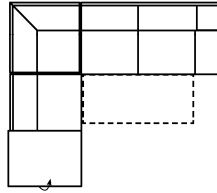

Massangabe ca. in cm	Breite	Höhe	Tiefe	Sitzhöhe	Liegefläche	Stellfläche
MELFI OTBKL-E-3FR	-	94 cm	-	47 cm	201 x 123 cm	236 x 268 cm
MELFI OTTL-E-3R	-	94 cm	-	47 cm	-	236 x 268 cm

mögliche Abkürzungen der Typenbezeichnung

.. L	links
.. R	rechts
.. 3	Sofa 3-sitzig
.. 2	Sofa2- sitzig
.. 1	Element / Sessel
.. ER	Ecke mit Relaxfunktion
.. E	Ecke ohne Relaxfunktion
.. ERZ	Ecke mit Relaxfunktion - zerlegbar
.. BK	Bettkasten
.. F	Funktion
.. BB	ohne Armteil
.. KBB	mit Bettkasten, ohne Armteil
.. OTT	Ottomane mit AL. Rechts o. Links
.. M	Motor (elekt. Sitzverstellung)

Breite	-
Höhe	94 cm
Tiefe	-
Sitzhöhe	47 cm
Sitztiefe	-
Liegefläche	201 x 123 cm
Stellfläche	236 x 268 cm

Stoffgruppe VI

Stoffgruppe VII

Stoffgruppe VIII

OTTLE-E-3R

Vorzugskombination

Breite	-
Höhe	94 cm
Tiefe	-
Sitzhöhe	47 cm
Sitztiefe	-
Liegefläche	-
Stellfläche	236 x 268 cm