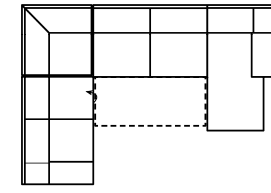

Breite	-
Höhe	94 cm
Tiefe	-
Sitzhöhe	47 cm
Sitztiefe	-
Liegefläche	201 x 123 cm
Stellfläche	236 x 268 cm

Stoffgruppe VI

Stoffgruppe VII

Stoffgruppe VIII

OTTLE-E-3R

Vorzugskombination

Breite	-
Höhe	94 cm
Tiefe	-
Sitzhöhe	47 cm
Sitztiefe	-
Liegefläche	-
Stellfläche	236 x 268 cm

2BKL-E-3FBB-10TTR

Vorzugskombination

Breite	-
Höhe	94 cm
Tiefe	-
Sitzhöhe	47 cm
Sitztiefe	-
Liegefläche	201 x 123 cm
Stellfläche	231 x 328 x 164 cm

Artikelbezeichnung

2L-E-3BB-10TTR

Vorzugskombination

Breite	-
Höhe	94 cm
Tiefe	-
Sitzhöhe	47 cm
Sitztiefe	-
Liegefläche	-
Stellfläche	231 x 328 x 164 cm