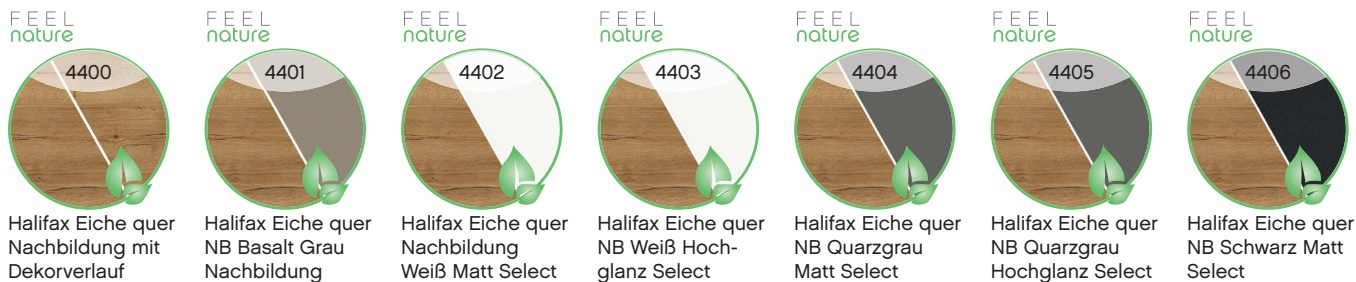

EIGENES
BEIMÖBELKONZEPT

EINLASSBECKEN/
DÜNNER WASCHTISCH

NEUES
PROGRAMM

 FEEL
nature

Griff: siehe Detailbeschreibung

KORPUSQUALITÄT:

COMFORT E: Schubkasten mit Metallzarge und Softeinzug, Korpus mit 1,0 mm Kante, Abdeckkappe für Schrankaufhänger

FRONTQUALITÄT:

Melaminharzbeschichtete Spanplatte mit Synchronpore und ABS-Kante

Front

Alle abgebildeten Dekore mit Synchronpore

Korpus

Waschtischplatte

Glas-Waschtische

Technische und konstruktive Änderungen der Produkte die dem Fortschritt dienen, sowie Irrtümer und Farbabweichungen vorbehalten. Von der farblichen Wiedergabe der Prospekt- und Dekorabbildungen kann nicht auf die Originalfarbe und Ausführung geschlossen werden. Ein durchgängiger Dekorverlauf zwischen einzelnen Frontteilen kann nicht gewährleistet werden.