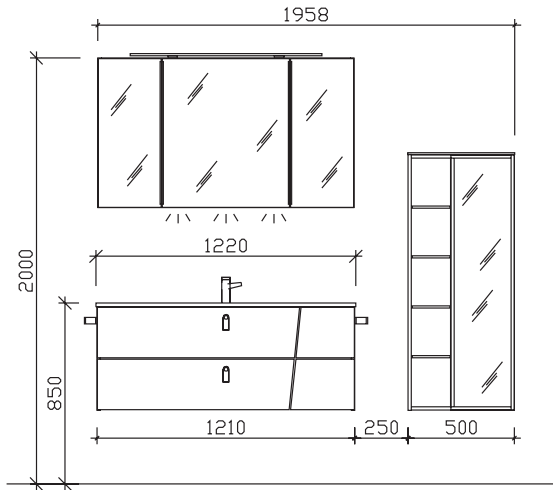

Maß in mm:
1220/500
Energieeffizienzangaben siehe Typenplan

- Front: Halifax Eiche quer Nachbildung
- Korpusfarbe: Halifax Eiche quer Nachbildung
- Akzentfarbe: /
- Korpusausführung: Comfort E
- Schubkasten: Metallzarge mit Softeinzug
- WT-Plattenfarbe: /
- Stollenfarbe: /
- Griff/Knopf: G3 - Lederschlaufe
- Montage: wandhängend
- Archiv-Nr.: 1-7040-F1-1

				Comfort E
Pos.	Stk.	Artikel-Nr. / Anschlag	Beschreibung	
1	1	BME014G12205	Glaswaschtisch metallic-grau (mg)	0
2	1	W02015M12R	Waschtischunterschrank 2 Auszüge	0
3	1	SEEDS3512	Spiegelschrank 3-türig inkl. LEDplus-fähiger Fugenbel.	0
4	1	ZAKAYV18E	Acrylkranz LEDplus-fähig variabel in der Breite, B 1204	0
5	1	ZWP00165E	LED-Zusatzbeleuchtung für Waschplatz	0
6	1	ZCS005E	LEDplus Sensorschalter	0
7	1	ZZB00312E	LED-Zusatzbeleuchtung für Frontfuge	0
8	1	MCR545033	L/R: Midischrankregal	0
9	2	ZHH00832	Handtuchhalter Schwarz Matt zur Korpusmontage	0
10	1	ZEHM37	Einhebelmischer Schwarz Matt	0

Änderungen und Irrtümer vorbehalten!