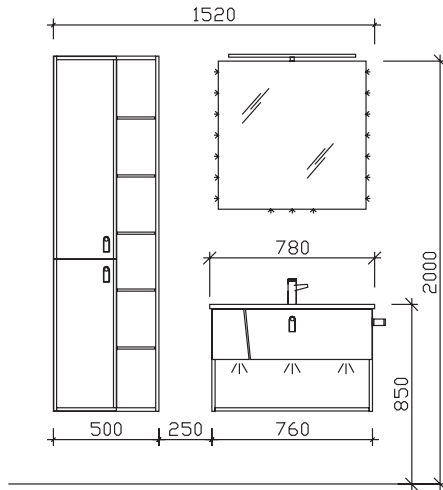

Änderungen und Irrtümer vorbehalten!

pelipal

MADE IN GERMANY

SERIE 7040

Block:

Maß in mm:
500/780

Energieeffizienzangaben siehe Typenplan

- Front: Halifax Eiche quer/Schwarz Matt Select
- Korpusfarbe: Halifax Eiche quer Nachbildung
- Akzentfarbe: /
- KorpUSAusführung: Comfort E
- Schubkasten: Metallzarge mit Softeinzug
- WT-Plattenfarbe: /
- Stollenfarbe: /
- Griff/Knopf: G3 - Lederschleife
- Montage: wandhängend
- Archiv-Nr.: 1-7040-F9-V2-1