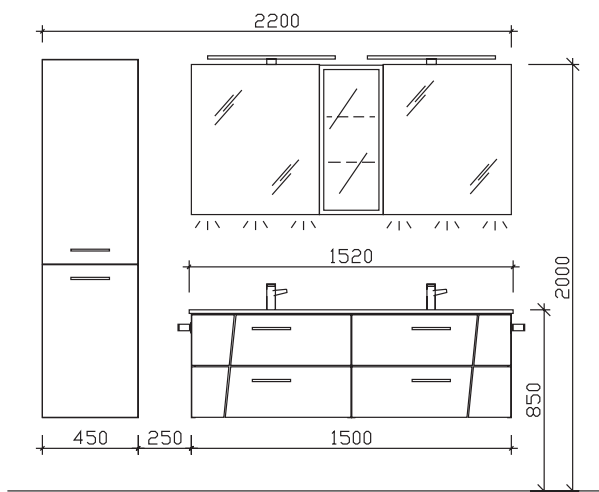

Änderungen und Irrtümer vorbehalten!

pelipal

MADE IN GERMANY

SERIE 7040

Block:

Maß in mm:
450/1520

Energieeffizienzangaben siehe Typenplan

- Front: Halifax Eiche quer/Basalt Grau
- Korpusfarbe: Halifax Eiche quer Nachbildung
- Akzentfarbe: /
- Korpusausführung: Comfort E
- Schubkasten: Metallzarge mit Softeinzug
- WT-Plattenfarbe: /
- Stollenfarbe: /
- Griff/Knopf: C3 - Schwarz Matt
- Montage: wandhängend
- Archiv-Nr.: 1-7040-F6-1