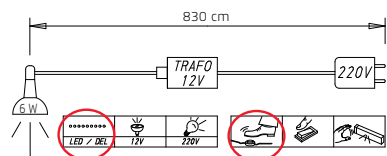

PURISMA

rauch ORANGE MONTIERT

1	MOD.-NR.	FRONTAUSFÜHRUNG ▶	DEKOR	FARBGLAS
KORPUSFARBE ▼			Front in korpusfarben	kristallweiß seidengrau basalt
alpinweiß			A321B	A331B
seidengrau			A324B	- A334B
graphit			A322B	- A332B

2	Breite in cm	155	204	254	304
PASSEPARTOUT IN KORPUSFARBE Bitte unter Mod.-Nr. der Schränke bestellen.	Gesamttiefe incl. Schrank: 64,4 cm Skizze				
	Beschreibung	Passepartout	Passepartout	Passepartout	Passepartout
HÖHE 226 CM	▼ Art.-Nr.	▼ Preis	...		
ohne Beleuchtung	9PF1	9PP1	9PP2	9PP3	
mit waagrechter LED-Beleuchtung	9PF2	9PP4	9PP5	9PP6	

Dieses Produkt enthält eine Lichtquelle der Energieeffizienzklasse E.

EPREL 766798