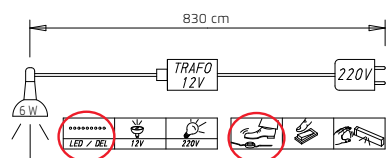

PURISMA

rauch ORANGE MONTIERT

1	MOD.-NR.	FRONTAUSFÜHRUNG ▶	DEKOR	FARBGLAS
KORPUSFARBE ▼			Front in korpusfarben	kristallweiß seidengrau basalt
alpinweiß			A321B	A331B
seidengrau			A324B	- A334B
graphit			A322B	- A332B

2	Breite in cm	155	204	254	304
PASSEPARTOUT IN KORPUSFARBE Bitte unter Mod.-Nr. der Schränke bestellen.	Gesamttiefe incl. Schrank: 64,4 cm Skizze				
	Beschreibung	Passepartout	Passepartout	Passepartout	Passepartout
HÖHE 226 CM	▼ Art.-Nr.	▼ Preis	...		
ohne Beleuchtung		9PF1	9PP1	9PP2	9PP3
mit waagrechter LED-Beleuchtung		9PF2	9PP4	9PP5	9PP6

Dieses Produkt enthält eine Lichtquelle der Energieeffizienzklasse E.

EPREL 766798