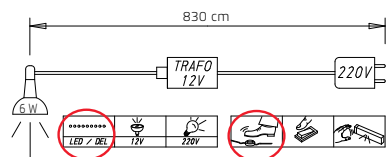

PURISMA

rauch ORANGE MONTIERT

1	MOD.-NR.	FRONTAUSFÜHRUNG ▶	DEKOR	FARBGLAS
KORPUSFARBE ▼			Front in korpusfarben	kristallweiß seidengrau basalt
alpinweiß			A321B	A331B
seidengrau			A324B	- A334B
graphit			A322B	- A332B

2	Breite in cm	155	204	254	304
PASSEPARTOUT IN KORPUSFARBE Bitte unter Mod.-Nr. der Schränke bestellen.	Gesamttiefe incl. Schrank: 64,4 cm Skizze				
	Beschreibung	Passepartout	Passepartout	Passepartout	Passepartout
HÖHE 226 CM	▼ Art.-Nr.	▼ Preis	...		
ohne Beleuchtung	9PF1	9PP1	9PP2	9PP3	
mit waagrechter LED-Beleuchtung	9PF2	9PP4	9PP5	9PP6	

Dieses Produkt enthält eine Lichtquelle der Energieeffizienzklasse E.

EPREL 766798