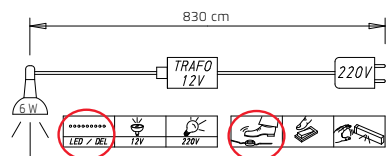

PURISMA

rauch ORANGE MONTIERT

1	MOD.-NR.	FRONTAUSFÜHRUNG ▶	DEKOR	FARBGLAS
	KORPUSFARBE ▼		Front in korpusfarben	kristallweiß seidengrau basalt
	alpinweiß		A321B	A331B -
	seidengrau		A324B	- A334B
	graphit		A322B	- A332B

2	Breite in cm	155	204	254	304
PASSEPARTOUT IN KORPUSFARBE Bitte unter Mod.-Nr. der Schränke bestellen.	Gesamttiefe incl. Schrank: 64,4 cm Skizze				
	Beschreibung	Passepartout	Passepartout	Passepartout	Passepartout
HÖHE 226 CM	▼ Art.-Nr.	▼ Preis	...		
ohne Beleuchtung	9PF1	9PP1	9PP2	9PP3	
mit waagrechter LED-Beleuchtung	9PF2	9PP4	9PP5	9PP6	

Dieses Produkt enthält eine Lichtquelle der Energieeffizienzklasse E.

EPREL 766798