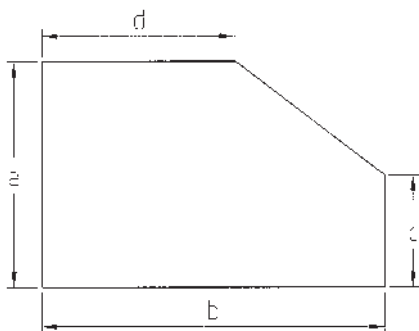

3. Wenn der Knickpunkt aufgrund der Rundung nicht feststeht, mehrere Hilfslinien anlegen und genauen Abstand messen, siehe Abb. rechts.

4. Zusätzliche Skizze (Ansicht Elementfolge) anfertigen und mitsenden!

5. **Maße nochmal prüfen!**